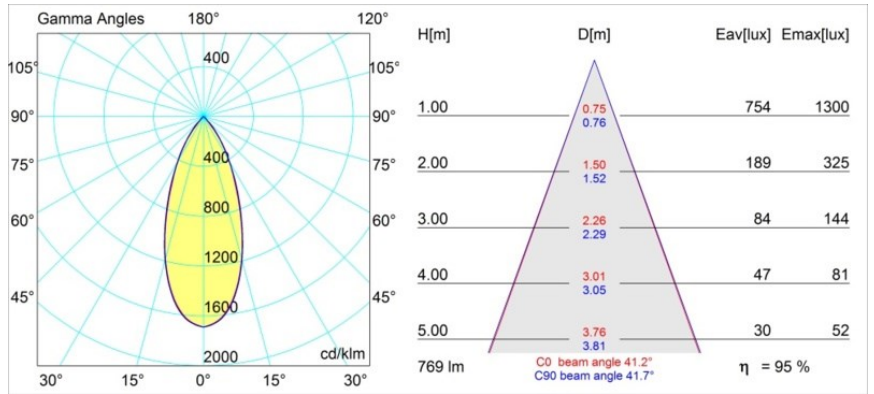

Lichtspreading & Stralingsdiagram