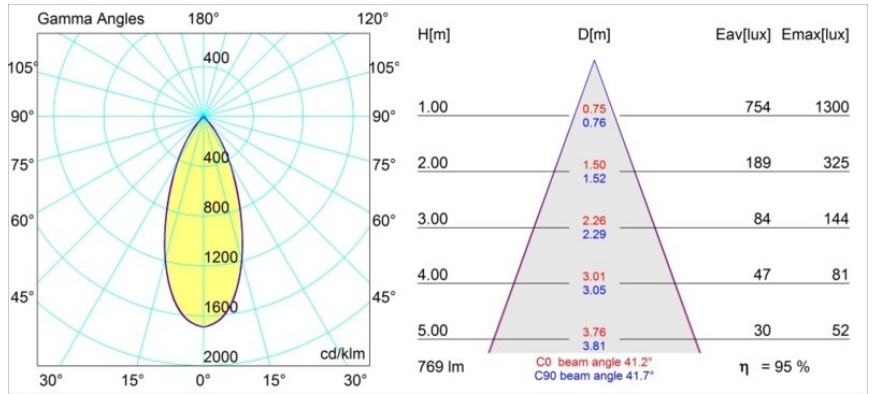

Light distribution & beam diagram