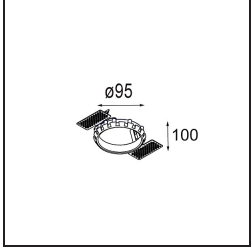

12500230 Ring Recessed 82 1x