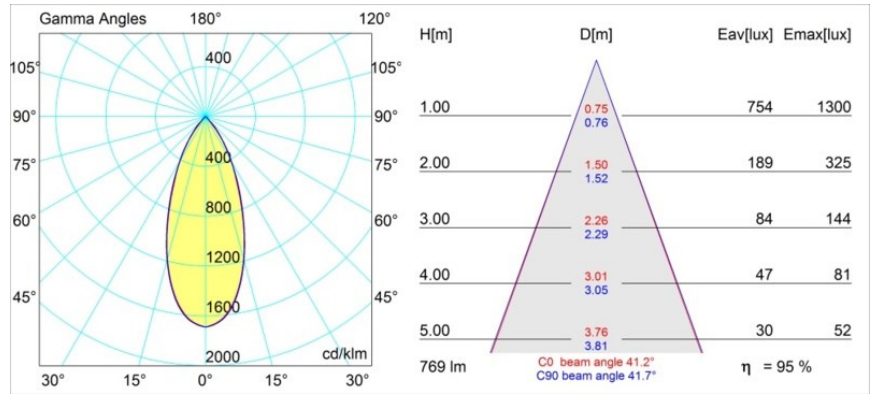

Light distribution & beam diagram