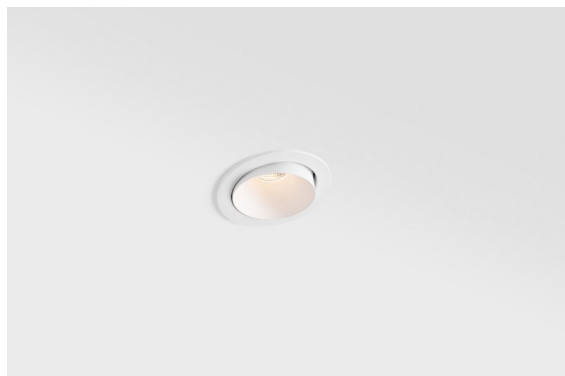

Date
Customer
Project
Type

Smart Kup Recessed Adjustable 82 1x LED 4000K Flood DE White Structure

Specifications

Materiale	13332209
Tipo di Sorgente	LED
Tipologia LED	BRIDGELUX V8G6
Tecnologie LED	COB
CRI	Min. 90
Temperatura di colore della luce	4000K
Vita utile	L80B20 @50.000 ore
Lampadina inclusa	Sì
Numero di fonte luminosa	1
Binning (SDCM)	3
Direzione della luce	Diretta
Ottiche	Riflettore
Fascio misurato (°)	41,2
Volt in ingresso	Necessario driver a corrente costante
Classificazione elettrica	III
Grado IP	20
Test filo a caldo (°C)	960
Interno/Esterno	Interno
Applicazione	Soffitto, Parete
Montaggio	Incassato
Foro d'incasso (mm)	ø76
Profondità di montaggio (mm)	100,0
Orientabilità	H 355° V 25°
Distanza dall'oggetto illuminato (m)	0,1
Colore primario & Finitura primaria	Bianco, Strutturata
Peso lordo (g)	235,0
Corrente di azionamento (mA)	350 500
Min. forward voltage (Vf)	16,5 17,1
Max. forward voltage (Vf)	19,2 19,8
Connected load (W)	6,2 9,2
Flusso luminoso per lampade (lm)	563 732
Efficienza (lm/W)	91 80
Livello abbagliamento	16 17

I 3 originali design Smart (Kup, Lotis e Cake) riescono ancora a rubare il cuore degli interior designer. E questo vale per tutta la famiglia Smart. L'accessibilità e l'estrema versatilità di Smart sono adatte a qualsiasi espressione. Mescola e abbina luci d'accento, up e downlight, fisse o regolabili, un mosaico di forme, dimensioni, colori e opzioni di montaggio e crea un'installazione giocosa.

Remark

- 3500K su richiesta
-

TM30 & CRI diagram

Light distribution & beam diagram

Diagrams

Accessori Decorativi

- 12500032** Mask Smart 82 1x Black Structure
- 12500009** Mask Smart 82 1x White Structure
- 12500046** Mask Smart 82 1x Gold Matt
- 12500015** Mask Smart 82 1x Champagne Brushed
- 12500014** Mask Smart 82 1x Bronze Brushed
- 12500043** Mask Smart 82 1x Black Brushed
- 12500016** Mask Smart 82 1x Silver Bronze Brushed