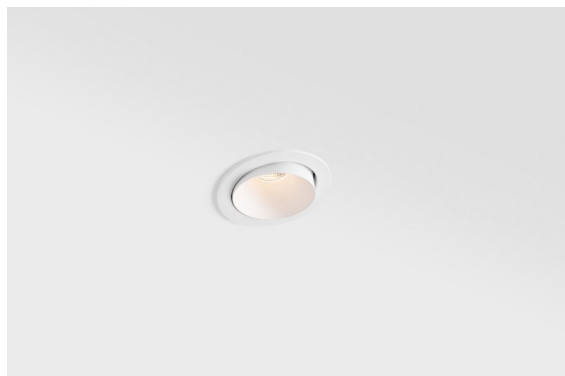

Smart Kup Recessed Adjustable 82 1x LED 4000K Flood DE White Structure

Caractéristiques

Les 3 designs originaux, Smart Kup, Lotis et Cake, parviennent toujours à ravir les cœurs des designers d'intérieur. Et cela vaut pour la famille Smart entière. L'accessibilité et l'extrême polyvalence de Smart conviendront à n'en pas douter à toute création. Mélangez et associez l'éclairage d'ambiance, vers le haut et vers le bas, fixe ou réglable, une mosaïque de formes, de tailles, de couleurs et d'options de montage, et créez une installation fantaisiste.

Matériaux	13332209
Type de Source Lumineuse	LED
Type de LED	BRIDGELUX V8G6
Technologie LED	LED COB
CRI	Min. 90
Température de Couleur	4000K
Durée de Vie	L80B20 à 50 000 heures
Ampoule incluse	Oui
Nombre de Sources Lumineuses	1
Groupement (SDCM)	3
Direction de la Lumière	Bas
Optique	Réflecteur
Faisceau mesuré (°)	41,2
Tension d'Entrée	Driver à Courant Constant Requis
Classe Électrique	III
Indice de protection IP	20
Essai au fil incandescent (°C)	960
Intérieur/extérieur	Intérieur
Application	Plafond, Mur
Montage	Encastré
Taille de découpe (mm)	ø76
Profondeur de montage (mm)	100,0
Ajustabilité	H 355° V 25°
Distance avec l'Objet Éclairé (m)	0,1
Couleur Principale & Finition Principale	Blanc, Structure
Poids brut (g)	235,0
Courant du driver (mA)	350 500
Min. forward voltage (Vf)	16,5 17,1
Max. forward voltage (Vf)	19,2 19,8
Connected load (W)	6,2 9,2
Flux lumineux par lampe (lm)	563 732
Efficacité (lm/W)	91 80
UGR	16 17

Commentaire

- 3500K sur demande
-

TM30 & CRI diagrammes

Distribution de Lumière & Schéma de Faisceau

Accessoires d'Eclairage décoratives

- 12500032** Mask Smart 82 1x Black Structure
- 12500009** Mask Smart 82 1x White Structure
- 12500046** Mask Smart 82 1x Gold Matt
- 12500015** Mask Smart 82 1x Champagne Brushed
- 12500014** Mask Smart 82 1x Bronze Brushed
- 12500043** Mask Smart 82 1x Black Brushed
- 12500016** Mask Smart 82 1x Silver Bronze Brushed