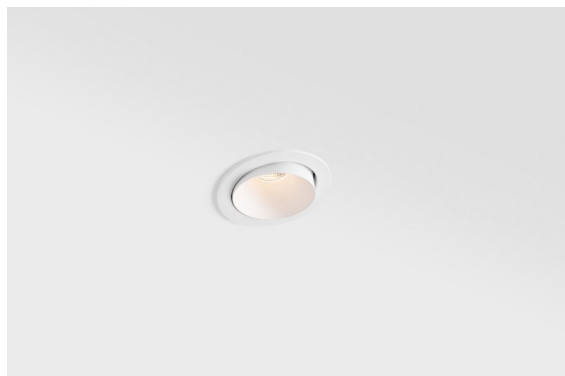

Smart Kup Recessed Adjustable 82 1x LED 4000K Flood DE White Structure

Caractéristiques

Les 3 designs originaux, Smart Kup, Lotis et Cake, parviennent toujours à ravir les cœurs des designers d'intérieur. Et cela vaut pour la famille Smart entière. L'accessibilité et l'extrême polyvalence de Smart conviendront à n'en pas douter à toute création. Mélangez et associez l'éclairage d'ambiance, vers le haut et vers le bas, fixe ou réglable, une mosaïque de formes, de tailles, de couleurs et d'options de montage, et créez une installation fantaisiste.

Matériaux	13332209
Type de Source Lumineuse	LED
Type de LED	BRIDGELUX V8G6
Technologie LED	LED COB
CRI	Min. 90
Température de Couleur	4000K
Durée de Vie	L80B20 à 50 000 heures
Ampoule incluse	Oui
Nombre de Sources Lumineuses	1
Groupement (SDCM)	3
Direction de la Lumière	Bas
Optique	Réflecteur
Faisceau mesuré (°)	41,2
Tension d'Entrée	Driver à Courant Constant Requis
Classe Électrique	III
Indice de protection IP	20
Essai au fil incandescent (°C)	960
Intérieur/extérieur	Intérieur
Application	Plafond, Mur
Montage	Encastré
Taille de découpe (mm)	ø76
Profondeur de montage (mm)	100,0
Ajustabilité	H 355° V 25°
Distance avec l'Objet Éclairé (m)	0,1
Couleur Principale & Finition Principale	Blanc, Structure
Poids brut (g)	235,0
Courant du driver (mA)	350 500
Min. forward voltage (Vf)	16,5 17,1
Max. forward voltage (Vf)	19,2 19,8
Connected load (W)	6,2 9,2
Flux lumineux par lampe (lm)	563 732
Efficacité (lm/W)	91 80
UGR	16 17

Commentaire

- 3500K sur demande
-

TM30 & CRI diagrammes

Distribution de Lumière & Schéma de Faisceau

Diagrammes

Accessoires d'Eclairage décoratives

- 12500032** Mask Smart 82 1x Black Structure
- 12500009** Mask Smart 82 1x White Structure
- 12500046** Mask Smart 82 1x Gold Matt
- 12500015** Mask Smart 82 1x Champagne Brushed
- 12500014** Mask Smart 82 1x Bronze Brushed
- 12500043** Mask Smart 82 1x Black Brushed
- 12500016** Mask Smart 82 1x Silver Bronze Brushed