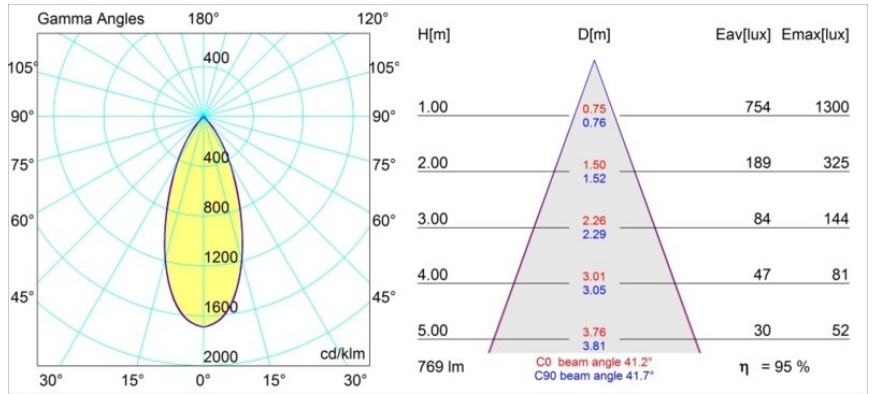

Distribution de Lumière & Schéma de Faisceau