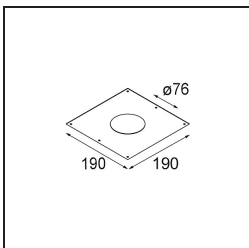

- **12290830** Plaster Kit 190X190 - 76 1x