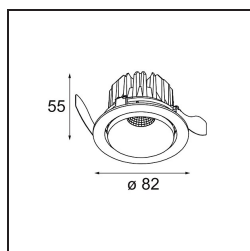

Date
Customer
Project
Type

Smart Kup Recessed Adjustable 82 1x LED 4000K Flood DE White Structure

Specifications

Material	13332209
Tipo de fuente de luz	LED
Tipo de LED	BRIDGELUX V8G6
Tecnología LED	COB LED
CRI	Min. 90
Temperatura del color	4000K
Vida Útil	L80B20 @50.000 horas
Lámpara Incluida	Sí
Número de fuentes de luz	1
Binning (SDCM)	3
Dirección de la luz	Directo
Óptica	Reflector
Ángulo de Apertura medido (°)	41,2
Voltaje de entrada	Driver de corriente constante requerido
Clasificación eléctrica	III
Clasificación del IP	20
Clasificación de hilo incandescente (°C)	960
Interio/Exterior	Interior
Aplicación	Techo, Pared
Montaje	Empotrado
Tamaño de corte (mm)	ø76
Profundidad de montaje (mm)	100,0
Ajustabilidad	H 355° V 25°
Distancia al objeto iluminado (m)	0,1
Color principal & Acabado principal	Blanco, Estructura
Peso bruto (g)	235,0
Corriente de accionamiento (mA)	350 500
Min. forward voltage (Vf)	16,5 17,1
Max. forward voltage (Vf)	19,2 19,8
Connected load (W)	6,2 9,2
Flujo luminoso por lámpara (lm)	563 732
Eficacia (lm/W)	91 80