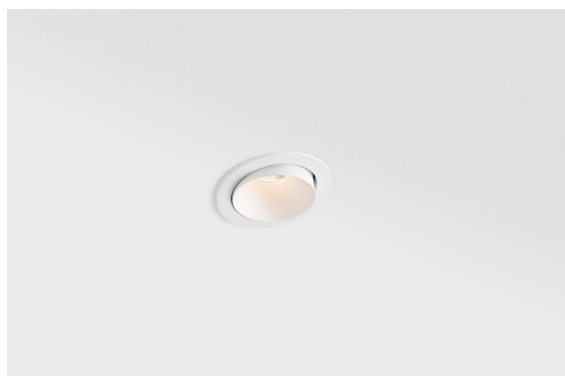

Date
Customer
Project
Type

Smart Kup Recessed Adjustable 82 1x LED 4000K Flood DE White Structure

Specifications

Material	13332209
Tipo de fuente de luz	LED
Tipo de LED	BRIDGELUX V8G6
Tecnología LED	COB LED
CRI	Min. 90
Temperatura del color	4000K
Vida Útil	L80B20 @50.000 horas
Lámpara Incluida	Sí
Número de fuentes de luz	1
Binning (SDCM)	3
Dirección de la luz	Directo
Óptica	Reflector
Ángulo de Apertura medido (°)	41,2
Voltaje de entrada	Driver de corriente constante requerido
Clasificación eléctrica	III
Clasificación del IP	20
Clasificación de hilo incandescente (°C)	960
Interio/Exterior	Interior
Aplicación	Techo, Pared
Montaje	Empotrado
Tamaño de corte (mm)	ø76
Profundidad de montaje (mm)	100,0
Ajustabilidad	H 355° V 25°
Distancia al objeto iluminado (m)	0,1
Color principal & Acabado principal	Blanco, Estructura
Peso bruto (g)	235,0
Corriente de accionamiento (mA)	350 500
Min. forward voltage (Vf)	16,5 17,1
Max. forward voltage (Vf)	19,2 19,8
Connected load (W)	6,2 9,2
Flujo luminoso por lámpara (lm)	563 732
Eficacia (lm/W)	91 80

Los 3 diseños originales (Smart Kup, Lotus y Cake) siguen robando los corazones de diseñadores de interiores. Y lo mismo puede decirse de toda la familia Smart. La accesibilidad y extrema versatilidad de Smart son indudablemente ideales para cualquier expresión. Combine a su gusto iluminación de resalte, focos uplight y downlight, luces fijas o ajustables, y una gran diversidad de formas, tamaños, colores y opciones montaje, y obtendrá una instalación muy atractiva.

Índice de deslumbramiento	16	17
Remark	• 3500K bajo pedido	

TM30 & CRI diagram

Light distribution & beam diagram

Accesorios Decorativo

- 12500032** Mask Smart 82 1x Black Structure
- 12500009** Mask Smart 82 1x White Structure
- 12500046** Mask Smart 82 1x Gold Matt
- 12500015** Mask Smart 82 1x Champagne Brushed
- 12500014** Mask Smart 82 1x Bronze Brushed
- 12500043** Mask Smart 82 1x Black Brushed
- 12500016** Mask Smart 82 1x Silver Bronze Brushed