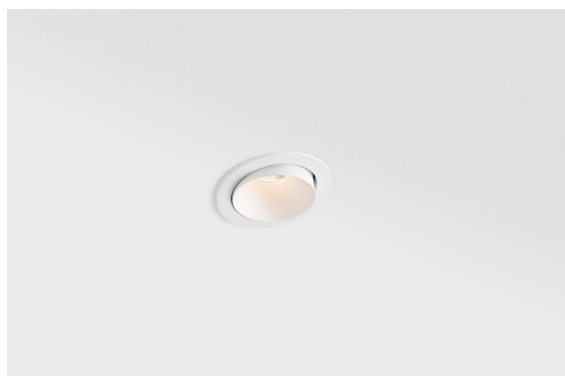

Date
Customer
Project
Type

Smart Kup Recessed Adjustable 82 1x LED 4000K Flood DE White Structure

Specifications

Material	13332209
Tipo de fuente de luz	LED
Tipo de LED	BRIDGELUX V8G6
Tecnología LED	COB LED
CRI	Min. 90
Temperatura del color	4000K
Vida Útil	L80B20 @50.000 horas
Lámpara Incluida	Sí
Número de fuentes de luz	1
Binning (SDCM)	3
Dirección de la luz	Directo
Óptica	Reflector
Ángulo de Apertura medido (°)	41,2
Voltaje de entrada	Driver de corriente constante requerido
Clasificación eléctrica	III
Clasificación del IP	20
Clasificación de hilo incandescente (°C)	960
Interio/Exterior	Interior
Aplicación	Techo, Pared
Montaje	Empotrado
Tamaño de corte (mm)	ø76
Profundidad de montaje (mm)	100,0
Ajustabilidad	H 355° V 25°
Distancia al objeto iluminado (m)	0,1
Color principal & Acabado principal	Blanco, Estructura
Peso bruto (g)	235,0
Corriente de accionamiento (mA)	350 500
Min. forward voltage (Vf)	16,5 17,1
Max. forward voltage (Vf)	19,2 19,8
Connected load (W)	6,2 9,2
Flujo luminoso por lámpara (lm)	563 732
Eficacia (lm/W)	91 80

Los 3 diseños originales (Smart Kup, Lotus y Cake) siguen robando los corazones de diseñadores de interiores. Y lo mismo puede decirse de toda la familia Smart. La accesibilidad y extrema versatilidad de Smart son indudablemente ideales para cualquier expresión. Combine a su gusto iluminación de resalte, focos uplight y downlight, luces fijas o ajustables, y una gran diversidad de formas, tamaños, colores y opciones montaje, y obtendrá una instalación muy atractiva.

Índice de deslumbramiento	16	17
Remark	• 3500K bajo pedido	

TM30 & CRI diagram

Light distribution & beam diagram

Diagrams

Accesorios Decorativo

- 12500032** Mask Smart 82 1x Black Structure
- 12500009** Mask Smart 82 1x White Structure
- 12500046** Mask Smart 82 1x Gold Matt
- 12500015** Mask Smart 82 1x Champagne Brushed
- 12500014** Mask Smart 82 1x Bronze Brushed
- 12500043** Mask Smart 82 1x Black Brushed
- 12500016** Mask Smart 82 1x Silver Bronze Brushed