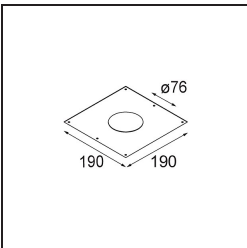

- **12290830** Plaster Kit 190X190 - 76 1x