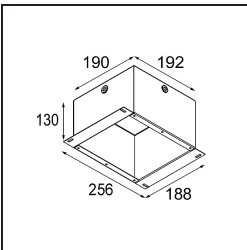

Montagezubehör

- **10889830** Installation Housing 192x190x130