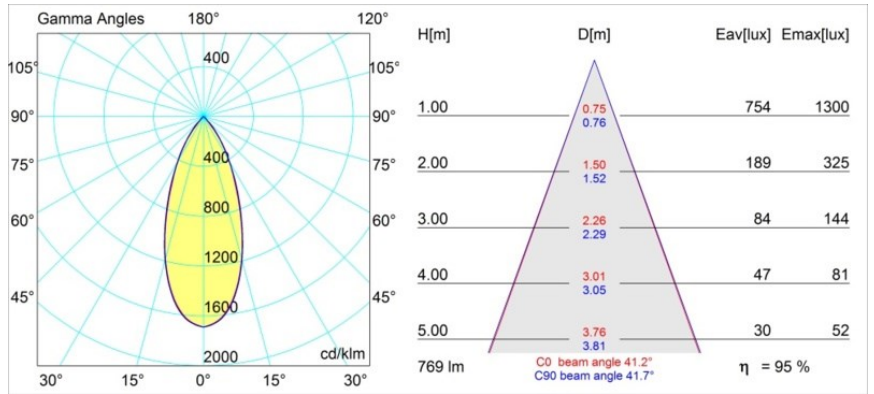

Lichtverteilung und Lichtverteilungskurve