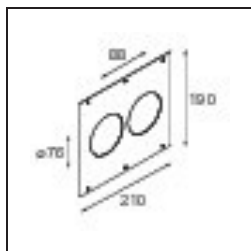

**Montagezubehör**

- 10889830** Installation Housing 192x190x130

- 12290830** Plaster Kit 190X190 - 76 1x

**12500230** Ring Recessed 82 1x

**12291430** Plaster Kit 210x190 - 76 2x

Wählen Sie das benötigte Zubehör