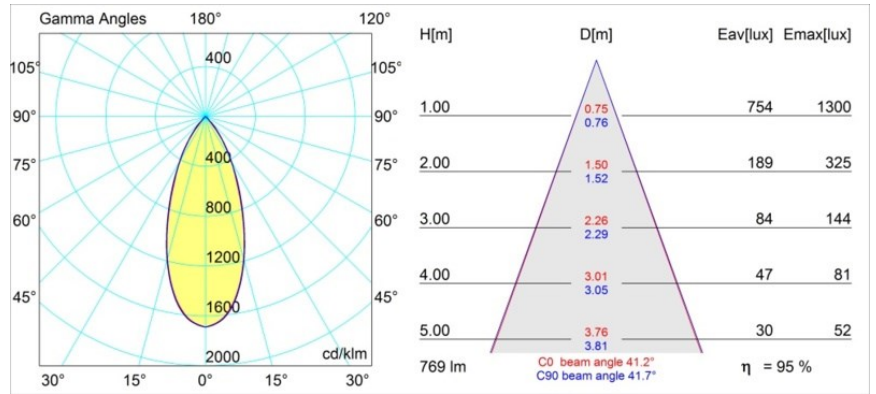

Lichtverteilung und Lichtverteilungskurve