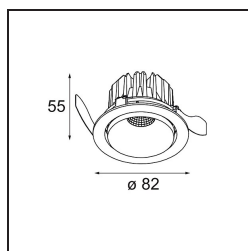

### Specifications

Materiale	13332146
Tipo di Sorgente	LED
Tipologia LED	BRIDGELUX V8G6
Tecnologie LED	COB
CRI	Min. 90
Temperatura di colore della luce	4000K
Vita utile	L80B20 @50.000 ore
Lampadina inclusa	Sì
Numero di fonte luminosa	1
Binning (SDCM)	3
Direzione della luce	Diretta
Ottiche	Riflettore
Fascio misurato (°)	27,3
Volt in ingresso	Necessario driver a corrente costante
Classificazione elettrica	III
Grado IP	20
Test filo a caldo (°C)	960
Interno/Esterno	Interno
Applicazione	Soffitto, Parete
Montaggio	Incassato
Foro d'incasso (mm)	ø76
Profondità di montaggio (mm)	100,0
Orientabilità	H 355° V 25°
Distanza dall'oggetto illuminato (m)	0,1
Colore primario & Finitura primaria	Oro, Opaca
Peso lordo (g)	235,0
Corrente di azionamento (mA)	350      500
Min. forward voltage (Vf)	16,5      17,1
Max. forward voltage (Vf)	19,2      19,8
Connected load (W)	6,2      9,2
Flusso luminoso per lampade (lm)	586      761
Efficienza (lm/W)	94      83
Livello abbagliamento	17      17