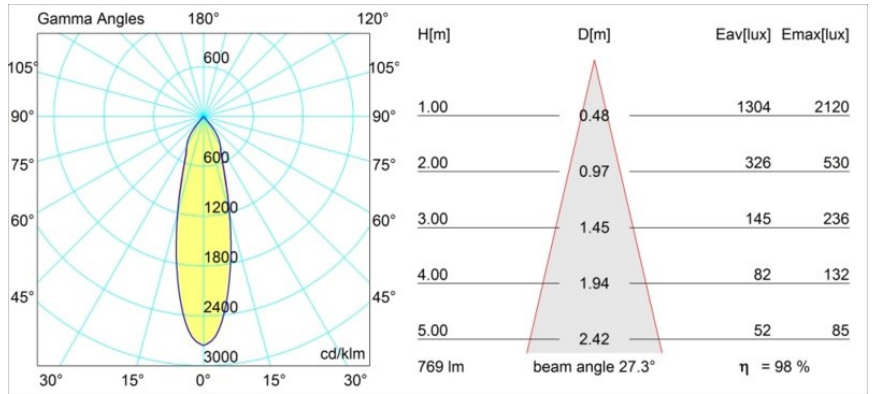

Matériaux	13332146
Type de Source Lumineuse	LED
Type de LED	BRIDGELUX V8G6
Technologie LED	LED COB
CRI	Min. 90
Température de Couleur	4000K
Durée de Vie	L80B20 à 50 000 heures
Ampoule incluse	Oui
Nombre de Sources Lumineuses	1
Groupement (SDCM)	3
Direction de la Lumière	Bas
Optique	Réflecteur
Faisceau mesuré (°)	27,3
Tension d'Entrée	Driver à Courant Constant Requis
Classe Électrique	III
Indice de protection IP	20
Essai au fil incandescent (°C)	960
Intérieur/extérieur	Intérieur
Application	Plafond, Mur
Montage	Encastré
Taille de découpe (mm)	ø76
Profondeur de montage (mm)	100,0
Ajustabilité	H 355° V 25°
Distance avec l'Objet Éclairé (m)	0,1
Couleur Principale & Finition Principale	Or, Mat
Poids brut (g)	235,0
Courant du driver (mA)	350      500
Min. forward voltage (Vf)	16,5      17,1
Max. forward voltage (Vf)	19,2      19,8
Connected load (W)	6,2      9,2
Flux lumineux par lampe (lm)	586      761
Efficacité (lm/W)	94      83
UGR	17      17

---

Commentaire

- 3500K sur demande
-

**TM30 & CRI diagrammes**

**Distribution de Lumière & Schéma de Faisceau**

Diagrammes

**Accessoires d'Eclairage décoratives**

- 12500032** Mask Smart 82 1x Black Structure
- 12500009** Mask Smart 82 1x White Structure
- 12500046** Mask Smart 82 1x Gold Matt
- 12500015** Mask Smart 82 1x Champagne Brushed
- 12500014** Mask Smart 82 1x Bronze Brushed
- 12500043** Mask Smart 82 1x Black Brushed
- 12500016** Mask Smart 82 1x Silver Bronze Brushed