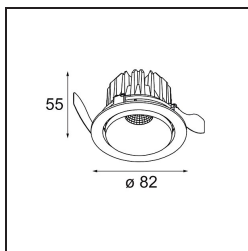

Smart Kup Recessed Adjustable 82 1x LED 4000K Medium DE Gold Matt

Caractéristiques

Les 3 designs originaux, Smart Kup, Lotis et Cake, parviennent toujours à ravir les cœurs des designers d'intérieur. Et cela vaut pour la famille Smart entière. L'accessibilité et l'extrême polyvalence de Smart conviendront à n'en pas douter à toute création. Mélangez et associez l'éclairage d'ambiance, vers le haut et vers le bas, fixe ou réglable, une mosaïque de formes, de tailles, de couleurs et d'options de montage, et créez une installation fantaisiste.

Matériaux	13332146
Type de Source Lumineuse	LED
Type de LED	BRIDGELUX V8G6
Technologie LED	LED COB
CRI	Min. 90
Température de Couleur	4000K
Durée de Vie	L80B20 à 50 000 heures
Ampoule incluse	Oui
Nombre de Sources Lumineuses	1
Groupement (SDCM)	3
Direction de la Lumière	Bas
Optique	Réflecteur
Faisceau mesuré (°)	27,3
Tension d'Entrée	Driver à Courant Constant Requis
Classe Électrique	III
Indice de protection IP	20
Essai au fil incandescent (°C)	960
Intérieur/extérieur	Intérieur
Application	Plafond, Mur
Montage	Encastré
Taille de découpe (mm)	ø76
Profondeur de montage (mm)	100,0
Ajustabilité	H 355° V 25°
Distance avec l'Objet Éclairé (m)	0,1
Couleur Principale & Finition Principale	Or, Mat
Poids brut (g)	235,0
Courant du driver (mA)	350 500
Min. forward voltage (Vf)	16,5 17,1
Max. forward voltage (Vf)	19,2 19,8
Connected load (W)	6,2 9,2
Flux lumineux par lampe (lm)	586 761
Efficacité (lm/W)	94 83
UGR	17 17