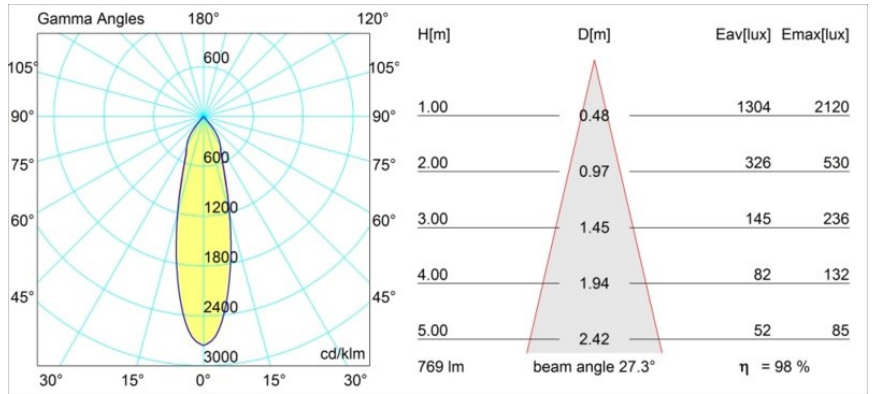

### Specifications

Material	13332146
Tipo de fuente de luz	LED
Tipo de LED	BRIDGELUX V8G6
Tecnología LED	COB LED
CRI	Min. 90
Temperatura del color	4000K
Vida Útil	L80B20 @50.000 horas
Lámpara Incluida	Sí
Número de fuentes de luz	1
Binning (SDCM)	3
Dirección de la luz	Directo
Óptica	Reflector
Ángulo de Apertura medido (°)	27,3
Voltaje de entrada	Driver de corriente constante requerido
Clasificación eléctrica	III
Clasificación del IP	20
Clasificación de hilo incandescente (°C)	960
Interio/Exterior	Interior
Aplicación	Techo, Pared
Montaje	Empotrado
Tamaño de corte (mm)	ø76
Profundidad de montaje (mm)	100,0
Ajustabilidad	H 355° V 25°
Distancia al objeto iluminado (m)	0,1
Color principal & Acabado principal	Oro, Mate
Peso bruto (g)	235,0
Corriente de accionamiento (mA)	350      500
Min. forward voltage (Vf)	16,5      17,1
Max. forward voltage (Vf)	19,2      19,8
Connected load (W)	6,2      9,2
Flujo luminoso por lámpara (lm)	586      761
Eficacia (lm/W)	94      83

---

Índice de deslumbramiento	17	17
Remark	• 3500K bajo pedido	

---

**TM30 & CRI diagram**

**Light distribution & beam diagram**

Diagrams

**Accesorios Decorativo**

- 12500032** Mask Smart 82 1x Black Structure
- 12500009** Mask Smart 82 1x White Structure
- 12500046** Mask Smart 82 1x Gold Matt
- 12500015** Mask Smart 82 1x Champagne Brushed
- 12500014** Mask Smart 82 1x Bronze Brushed
- 12500043** Mask Smart 82 1x Black Brushed
- 12500016** Mask Smart 82 1x Silver Bronze Brushed