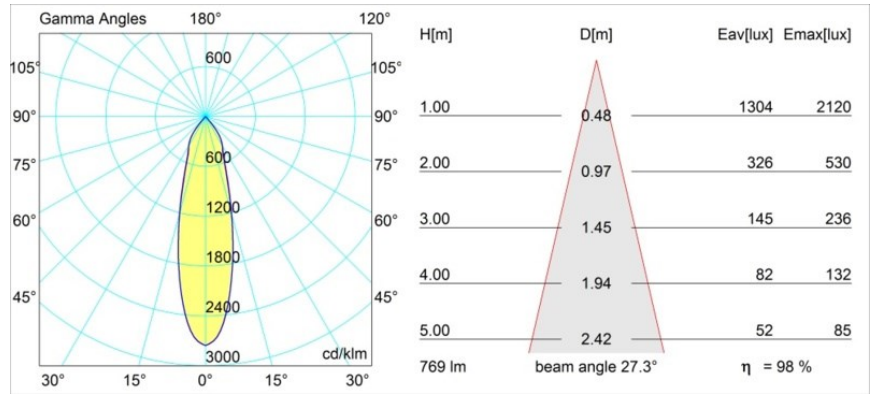

### Spezifikationen

Material	13332146
Typ der Lichtquelle	LED
LED Typ	BRIDGELUX V8G6
LED-Technologie	COB-LED
CRI	Min. 90
Farbtemperatur	4000K
Lebensdauer	L80 B20 bei 50.000 Stunden
Leuchtmittel enthalten	Ja
Anzahl Lichtquellen	1
Binning (SDCM)	3
Lichtrichtung	Abwärts
Optik	Reflektor
Gemessene Abstrahlwinkel (°)	27,3
Eingangsspannung	Konstantstrom-Treiber erforderlich
Schutzklasse	III
Schutzart	20
Glühdrahtprüfung (°C)	960
Innen/Außen	Innen
Anwendung	Decke, Wand
Montage	Einbau
Ausschnittgröße (mm)	ø76
Einbautiefe (mm)	100,0
Verstellbarkeit	H 355° V 25°
Abstand zum beleuchteten Objekt (m)	0,1
Primärfarbe & Primäres Finish	Gold, Matt
Bruttogewicht (g)	235,0
Antriebsstrom (mA)	350      500
Min. forward voltage (Vf)	16,5      17,1
Max. forward voltage (Vf)	19,2      19,8
Connected load (W)	6,2      9,2
Lichtstrom pro Lampe (lm)	586      761
Effizienz (lm/W)	94      83
UGR	17      17
Bemerkung	• 3500K auf Anfrage

Spezifikationen

**TM30 & CRI Diagramm**

**Lichtverteilung und Lichtverteilungskurve**

Diagramm