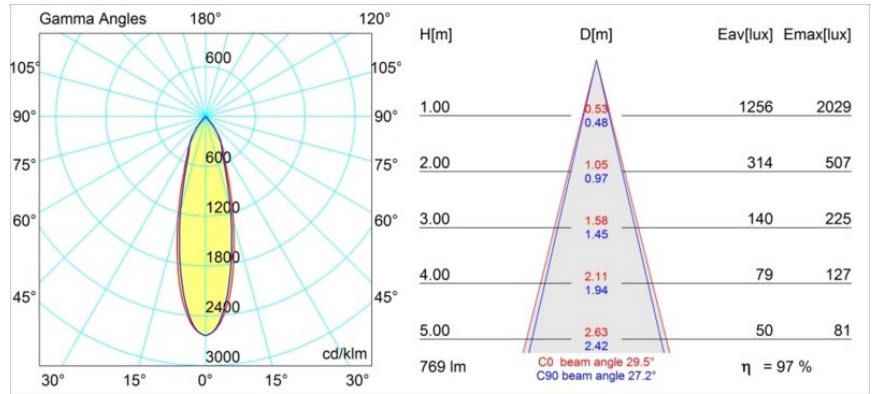

Distribution de Lumière & Schéma de Faisceau