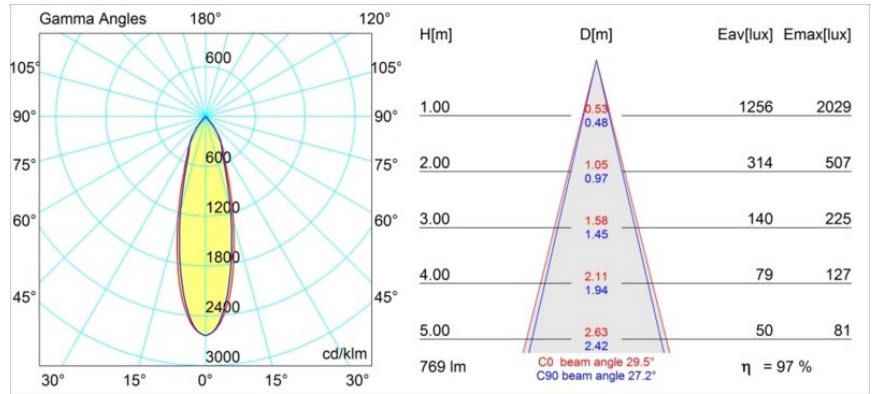

Light distribution & beam diagram