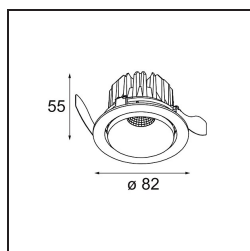

Datum
Kunde
Projekt
Art

Smart Kup Recessed Adjustable 82 1x LED 4000K Medium DE Black Structure

Spezifikationen

Material	13332132
Typ der Lichtquelle	LED
LED Typ	BRIDGELUX V8G6
LED-Technologie	COB-LED
CRI	Min. 90
Farbtemperatur	4000K
Lebensdauer	L80 B20 bei 50.000 Stunden
Leuchtmittel enthalten	Ja
Anzahl Lichtquellen	1
Binning (SDCM)	3
Lichtrichtung	Abwärts
Optik	Reflektor
Gemessene Abstrahlwinkel (°)	29,5
Eingangsspannung	Konstantstrom-Treiber erforderlich
Schutzklasse	III
Schutzart	20
Glühdrahtprüfung (°C)	960
Innen/Außen	Innen
Anwendung	Decke, Wand
Montage	Einbau
Ausschnittgröße (mm)	ø76
Einbautiefe (mm)	100,0
Verstellbarkeit	H 355° V 25°
Abstand zum beleuchteten Objekt (m)	0,1
Primärfarbe & Primäres Finish	Schwarz, Strukturiert
Bruttogewicht (g)	235,0
Antriebsstrom (mA)	350 500
Min. forward voltage (Vf)	16,5 17,1
Max. forward voltage (Vf)	19,2 19,8
Connected load (W)	6,2 9,2
Lichtstrom pro Lampe (lm)	574 746
Effizienz (lm/W)	93 81
UGR	16 17
Bemerkung	• 3500K auf Anfrage