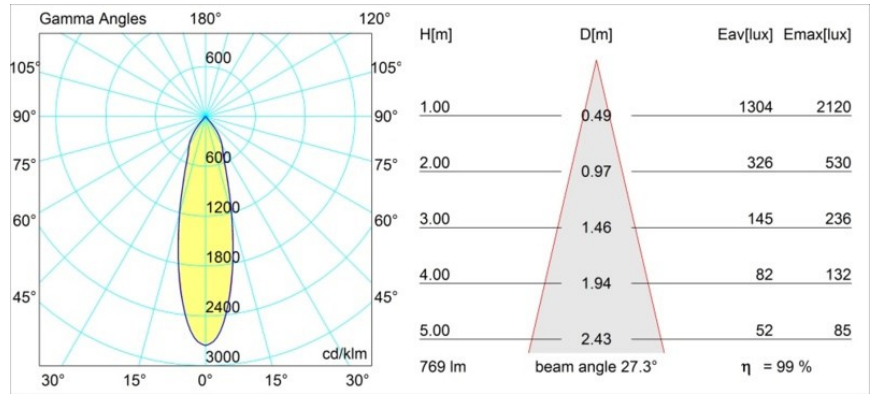

Lichtspreiding & Stralingsdiagram