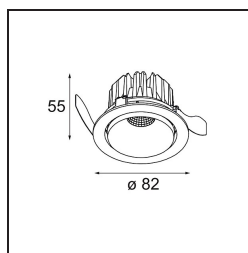

Datum
Klant
Project
Soort

Smart Kup Recessed Adjustable 82 1x LED 4000K Medium DE White Structure

Specificaties

Materiaal	13332109
Type Lichtbron	LED
LED type	BRIDGELUX V8G6
LED technologie	Led-COB
CRI	Min. 90
Kleurtemperatuur	4000K
Levensduur	L80B20 bij 50.000 Uur
Lamp inbegrepen	Ja
Aantal Lichtbronnen	1
Binning (SDCM)	3
Lichtrichting	Omlaag
Optisch	Reflector
Gemeten gradenbundel (°)	27,3
Ingangsspanning	Aandrijving Gelijkstroom Vereist
Elektriciteitsklasse	III
IP-klasse	20
Gloeidraadtest (°C)	960
Binnen/Buiten	Binnen
Toepassing	Plafond, Wand
Montage	Inbouw
Inbouwopening (mm)	ø76
Montagediepte (mm)	100,0
Verstelbaarheid	H 355° V 25°
Afstand tot Verlicht Voorwerp (m)	0,1
Primaire Kleur & Primaire Afwerking	Wit, Structuur
Brutogewicht (g)	235,0
Stroom driver (mA)	350 500
Min. forward voltage (Vf)	16,5 17,1
Max. forward voltage (Vf)	19,2 19,8
Connected load (W)	6,2 9,2
Lumenoutput per lampunit (lm)	589 765
Efficiëntie (lm/W)	95 83
UGR	16 17
Opmerking	• 3500K op verzoek