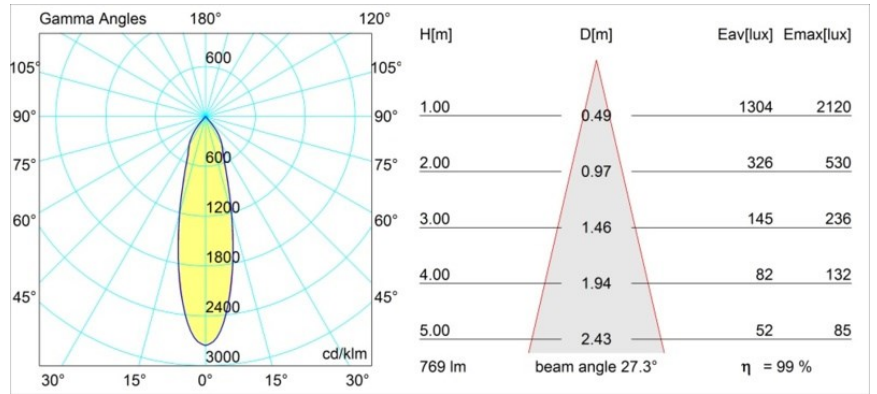

Distribution de Lumière & Schéma de Faisceau