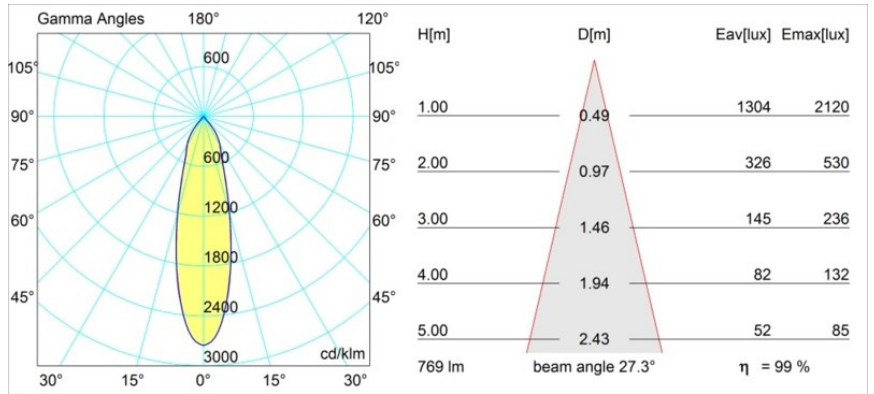

### Specifications

Material	13332109
Tipo de fuente de luz	LED
Tipo de LED	BRIDGELUX V8G6
Tecnología LED	COB LED
CRI	Min. 90
Temperatura del color	4000K
Vida Útil	L80B20 @50.000 horas
Lámpara Incluida	Sí
Número de fuentes de luz	1
Binning (SDCM)	3
Dirección de la luz	Directo
Óptica	Reflector
Ángulo de Apertura medido (°)	27,3
Voltaje de entrada	Driver de corriente constante requerido
Clasificación eléctrica	III
Clasificación del IP	20
Clasificación de hilo incandescente (°C)	960
Interio/Exterior	Interior
Aplicación	Techo, Pared
Montaje	Empotrado
Tamaño de corte (mm)	ø76
Profundidad de montaje (mm)	100,0
Ajustabilidad	H 355° V 25°
Distancia al objeto iluminado (m)	0,1
Color principal & Acabado principal	Blanco, Estructura
Peso bruto (g)	235,0
Corriente de accionamiento (mA)	350      500
Min. forward voltage (Vf)	16,5      17,1
Max. forward voltage (Vf)	19,2      19,8
Connected load (W)	6,2      9,2
Flujo luminoso por lámpara (lm)	589      765
Eficacia (lm/W)	95      83

---

Índice de deslumbramiento	16	17
Remark	• 3500K bajo pedido	

---

**TM30 & CRI diagram**

**Light distribution & beam diagram**

**Accesorios Decorativo**

- 12500032** Mask Smart 82 1x Black Structure
- 12500009** Mask Smart 82 1x White Structure
- 12500046** Mask Smart 82 1x Gold Matt
- 12500015** Mask Smart 82 1x Champagne Brushed
- 12500014** Mask Smart 82 1x Bronze Brushed
- 12500043** Mask Smart 82 1x Black Brushed
- 12500016** Mask Smart 82 1x Silver Bronze Brushed