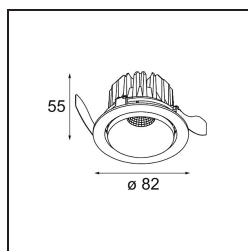

Smart Kup Recessed Adjustable 82 1x LED 4000K Medium DE White Structure

Spezifikationen

Material	13332109
Typ der Lichtquelle	LED
LED Typ	BRIDGELUX V8G6
LED-Technologie	COB-LED
CRI	Min. 90
Farbtemperatur	4000K
Lebensdauer	L80 B20 bei 50.000 Stunden
Leuchtmittel enthalten	Ja
Anzahl Lichtquellen	1
Binning (SDCM)	3
Lichtrichtung	Abwärts
Optik	Reflektor
Gemessene Abstrahlwinkel (°)	27,3
Eingangsspannung	Konstantstrom-Treiber erforderlich
Schutzklasse	III
Schutzart	20
Glühdrahtprüfung (°C)	960
Innen/Außen	Innen
Anwendung	Decke, Wand
Montage	Einbau
Ausschnittgröße (mm)	ø76
Einbautiefe (mm)	100,0
Verstellbarkeit	H 355° V 25°
Abstand zum beleuchteten Objekt (m)	0,1
Primärfarbe & Primäres Finish	Weiß, Strukturiert
Bruttogewicht (g)	235,0
Antriebsstrom (mA)	350 500
Min. forward voltage (Vf)	16,5 17,1
Max. forward voltage (Vf)	19,2 19,8
Connected load (W)	6,2 9,2
Lichtstrom pro Lampe (lm)	589 765
Effizienz (lm/W)	95 83
UGR	16 17
Bemerkung	• 3500K auf Anfrage