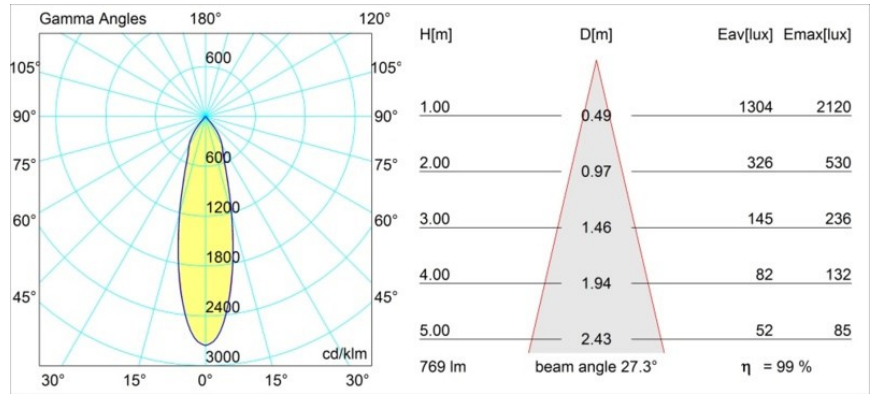

Lichtverteilung und Lichtverteilungskurve