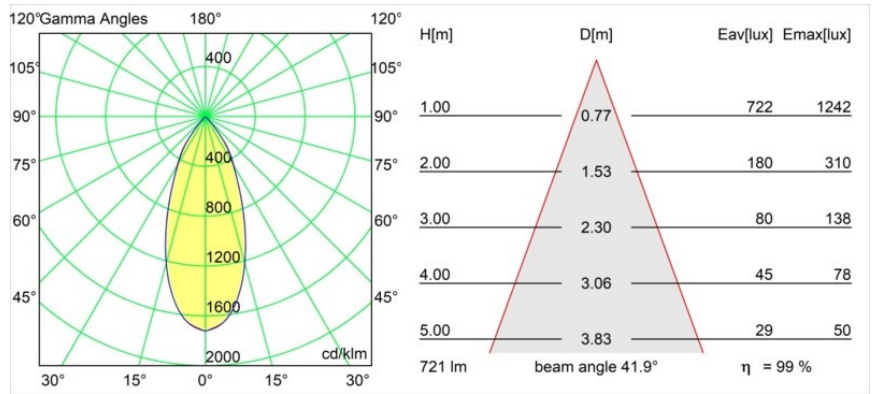

Lichtspreiding & Stralingsdiagram