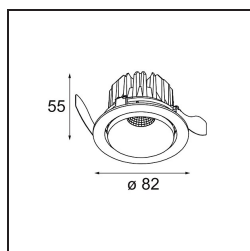

### Specifications

Materiale	13331246
Tipo di Sorgente	LED
Tipologia LED	BRIDGELUX V8G8
Tecnologie LED	COB
CRI	Min. 90
Temperatura di colore della luce	3000K
Vita utile	L90B10 @50.000 ore
Lampadina inclusa	Sì
Numero di fonte luminosa	1
Codice di flusso CIE	99 100 100 100 99
Binning (SDCM)	2
Direzione della luce	Diretta
Ottiche	Riflettore
Fascio misurato (°)	41,9
Volt in ingresso	Necessario driver a corrente costante
Classificazione elettrica	III
Grado IP	20
Test filo a caldo (°C)	960
Interno/Esterno	Interno
Applicazione	Soffitto, Parete
Montaggio	Incassato
Foro d'incasso (mm)	ø76
Profondità di montaggio (mm)	100,0
Orientabilità	H 355° V 25°
Distanza dall'oggetto illuminato (m)	0,1
Colore primario & Finitura primaria	Oro, Opaca
Peso lordo (g)	235,0
Corrente di azionamento (mA)	350      500
Min. forward voltage (Vf)	13,2      13,7
Max. forward voltage (Vf)	15,0      15,4
Connected load (W)	5,0      7,2
Flusso luminoso per lampade (lm)	550      714
Efficienza (lm/W)	110      99