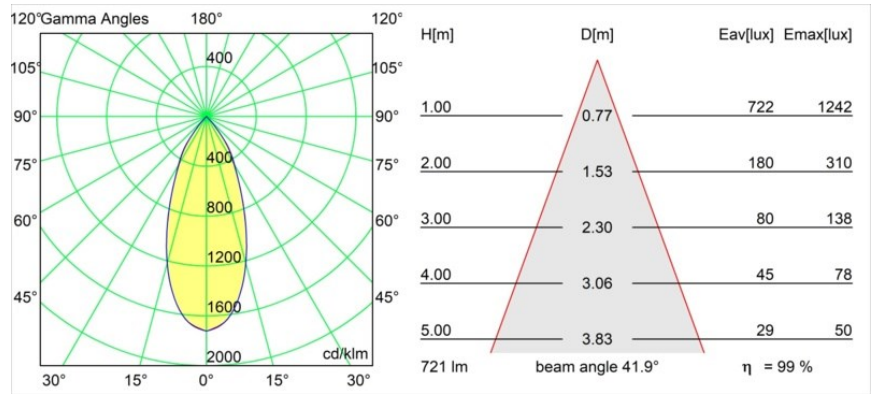

Distribution de Lumière & Schéma de Faisceau