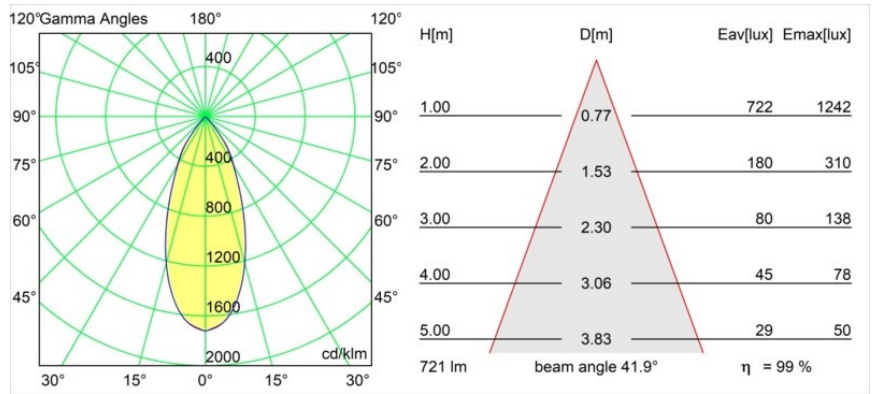

Light distribution & beam diagram