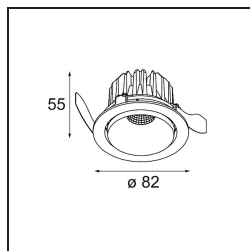

Specifications

Material	13331246
Tipo de fuente de luz	LED
Tipo de LED	BRIDGELUX V8G8
Tecnología LED	COB LED
CRI	Min. 90
Temperatura del color	3000K
Vida Útil	L90B10 @50.000 horas
Lámpara Incluida	Sí
Número de fuentes de luz	1
Código de flujo CIE	99 100 100 100 99
Binning (SDCM)	2
Dirección de la luz	Directo
Óptica	Reflector
Ángulo de Apertura medido (°)	41,9
Voltaje de entrada	Driver de corriente constante requerido
Clasificación eléctrica	III
Clasificación del IP	20
Clasificación de hilo incandescente (°C)	960
Interio/Exterior	Interior
Aplicación	Techo, Pared
Montaje	Empotrado
Tamaño de corte (mm)	ø76
Profundidad de montaje (mm)	100,0
Ajustabilidad	H 35° V 25°
Distancia al objeto iluminado (m)	0,1
Color principal & Acabado principal	Oro, Mate
Peso bruto (g)	235,0
Corriente de accionamiento (mA)	350 500
Min. forward voltage (Vf)	13,2 13,7
Max. forward voltage (Vf)	15,0 15,4
Connected load (W)	5,0 7,2
Flujo luminoso por lámpara (lm)	550 714
Eficacia (lm/W)	110 99