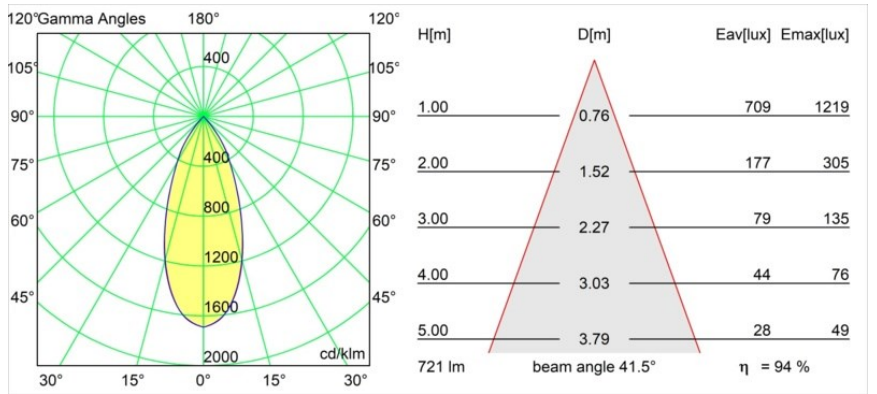

Distribution de Lumière & Schéma de Faisceau