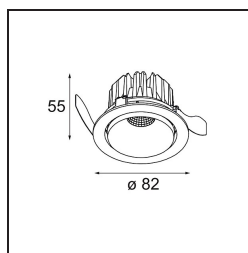

Date
Client
Projet
Type

Smart Kup Recessed Adjustable 82 1x LED 3000K Flood DE Black Structure

Caractéristiques

Les 3 designs originaux, Smart Kup, Lotis et Cake, parviennent toujours à ravir les cœurs des designers d'intérieur. Et cela vaut pour la famille Smart entière. L'accessibilité et l'extrême polyvalence de Smart conviendront à n'en pas douter à toute création. Mélangez et associez l'éclairage d'ambiance, vers le haut et vers le bas, fixe ou réglable, une mosaïque de formes, de tailles, de couleurs et d'options de montage, et créez une installation fantaisiste.

Matériaux	13331232
Type de Source Lumineuse	LED
Type de LED	BRIDGELUX V8G8
Technologie LED	LED COB
CRI	Min. 90
Température de Couleur	3000K
Durée de Vie	L90B10 à 50 000 heures
Ampoule incluse	Oui
Nombre de Sources Lumineuses	1
Code de flux CIE	99 100 100 100 95
Groupe ment (SDCM)	2
Direction de la Lumière	Bas
Optique	Réflecteur
Faisceau mesuré (°)	41,5
Tension d'Entrée	Driver à Courant Constant Requis
Classe Électrique	III
Indice de protection IP	20
Essai au fil incandescent (°C)	960
Intérieur/extérieur	Intérieur
Application	Plafond, Mur
Montage	Encastré
Taille de découpe (mm)	ø76
Profondeur de montage (mm)	100,0
Ajustabilité	H 35° V 25°
Distance avec l'Objet Éclairé (m)	0,1
Couleur Principale & Finition Principale	Noir, Structure
Poids brut (g)	235,0
Courant du driver (mA)	350 500
Min. forward voltage (Vf)	13,2 13,7
Max. forward voltage (Vf)	15,0 15,4
Connected load (W)	5,0 7,2
Flux lumineux par lampe (lm)	525 682
Efficacité (lm/W)	105 95