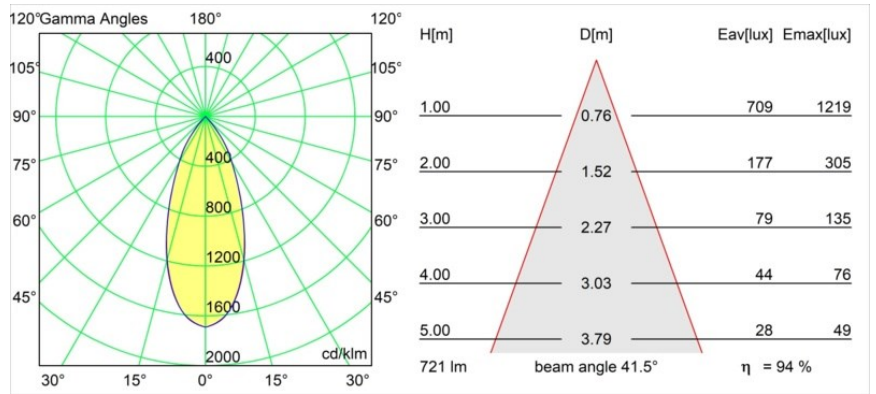

### Spezifikationen

Material	13331232
Typ der Lichtquelle	LED
LED Typ	BRIDGELUX V8G8
LED-Technologie	COB-LED
CRI	Min. 90
Farbtemperatur	3000K
Lebensdauer	L90B10 bei 50.000 Stunden
Leuchtmittel enthalten	Ja
Anzahl Lichtquellen	1
CIE-Fluxcode	99 100 100 100 95
Binning (SDCM)	2
Lichtrichtung	Abwärts
Optik	Reflektor
Gemessene Abstrahlwinkel (°)	41,5
Eingangsspannung	Konstantstrom-Treiber erforderlich
Schutzklasse	III
Schutzart	20
Glühdrahtprüfung (°C)	960
Innen/Außen	Innen
Anwendung	Decke, Wand
Montage	Einbau
Ausschnittgröße (mm)	ø76
Einbautiefe (mm)	100,0
Verstellbarkeit	H 355° V 25°
Abstand zum beleuchteten Objekt (m)	0,1
Primärfarbe & Primäres Finish	Schwarz, Strukturiert
Bruttogewicht (g)	235,0
Antriebsstrom (mA)	350      500
Min. forward voltage (Vf)	13,2      13,7
Max. forward voltage (Vf)	15,0      15,4
Connected load (W)	5,0      7,2
Lichtstrom pro Lampe (lm)	525      682
Effizienz (lm/W)	105      95
UGR	17      18
Bemerkung	• 3500K auf Anfrage

Spezifikationen

**TM30 & CRI Diagramm**

**Lichtverteilung und Lichtverteilungskurve**

Diagramm