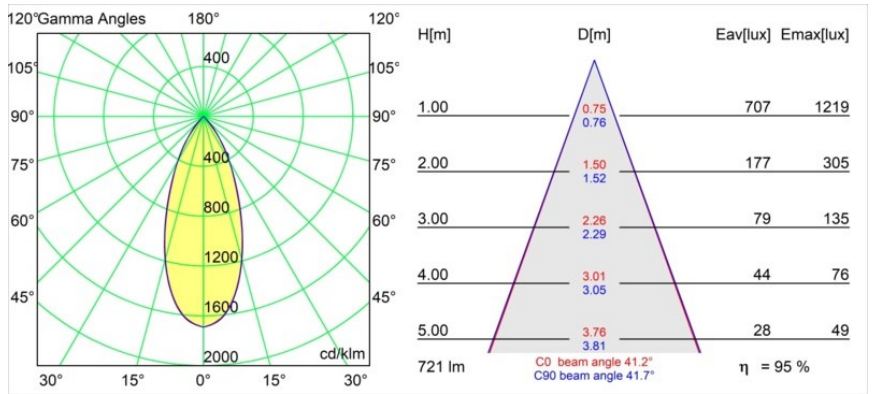

Light distribution & beam diagram