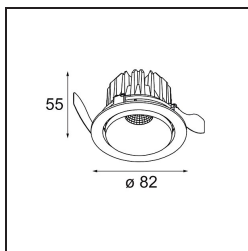

Date
Customer
Project
Type

Smart Kup Recessed Adjustable 82 1x LED 3000K Flood DE White Structure

Specifications

Materiale	13331209
Tipo di Sorgente	LED
Tipologia LED	BRIDGELUX V8G8
Tecnologie LED	COB
CRI	Min. 90
Temperatura di colore della luce	3000K
Vita utile	L90B10 @50.000 ore
Lampadina inclusa	Sì
Numero di fonte luminosa	1
Codice di flusso CIE	97 99 100 100 95
Binning (SDCM)	2
Direzione della luce	Diretta
Ottiche	Riflettore
Fascio misurato (°)	41,2
Volt in ingresso	Necessario driver a corrente costante
Classificazione elettrica	III
Grado IP	20
Test filo a caldo (°C)	960
Interno/Esterno	Interno
Applicazione	Soffitto, Parete
Montaggio	Incassato
Foro d'incasso (mm)	ø76
Profondità di montaggio (mm)	100,0
Orientabilità	H 355° V 25°
Distanza dall'oggetto illuminato (m)	0,1
Colore primario & Finitura primaria	Bianco, Strutturata
Peso lordo (g)	235,0
Corrente di azionamento (mA)	350 500
Min. forward voltage (Vf)	13,2 13,7
Max. forward voltage (Vf)	15,0 15,4
Connected load (W)	5,0 7,2
Flusso luminoso per lampade (lm)	528 686
Efficienza (lm/W)	106 95