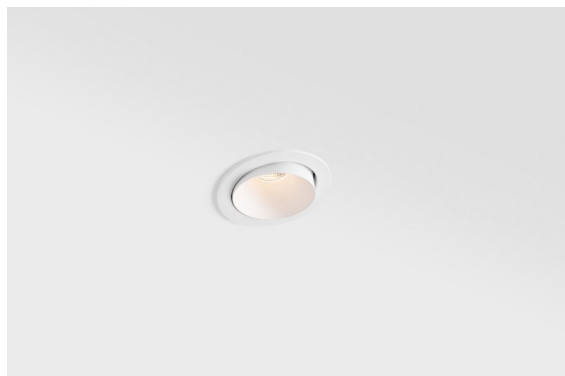

Date
Customer
Project
Type

Smart Kup Recessed Adjustable 82 1x LED 3000K Flood DE White Structure

Specifications

Materiale	13331209
Tipo di Sorgente	LED
Tipologia LED	BRIDGELUX V8G8
Tecnologie LED	COB
CRI	Min. 90
Temperatura di colore della luce	3000K
Vita utile	L90B10 @50.000 ore
Lampadina inclusa	Sì
Numero di fonte luminosa	1
Codice di flusso CIE	97 99 100 100 95
Binning (SDCM)	2
Direzione della luce	Diretta
Ottiche	Riflettore
Fascio misurato (°)	41,2
Volt in ingresso	Necessario driver a corrente costante
Classificazione elettrica	III
Grado IP	20
Test filo a caldo (°C)	960
Interno/Esterno	Interno
Applicazione	Soffitto, Parete
Montaggio	Incassato
Foro d'incasso (mm)	ø76
Profondità di montaggio (mm)	100,0
Orientabilità	H 355° V 25°
Distanza dall'oggetto illuminato (m)	0,1
Colore primario & Finitura primaria	Bianco, Strutturata
Peso lordo (g)	235,0
Corrente di azionamento (mA)	350 500
Min. forward voltage (Vf)	13,2 13,7
Max. forward voltage (Vf)	15,0 15,4
Connected load (W)	5,0 7,2
Flusso luminoso per lampade (lm)	528 686
Efficienza (lm/W)	106 95

I 3 originali design Smart (Kup, Lotis e Cake) riescono ancora a rubare il cuore degli interior designer. E questo vale per tutta la famiglia Smart. L'accessibilità e l'estrema versatilità di Smart sono adatte a qualsiasi espressione. Mescola e abbina luci d'accento, up e downlight, fisse o regolabili, un mosaico di forme, dimensioni, colori e opzioni di montaggio e crea un'installazione giocosa.

Livello abbagliamento	17	18
Remark	• 3500K su richiesta	

TM30 & CRI diagram

Light distribution & beam diagram

Accessori Decorativi

- 12500032** Mask Smart 82 1x Black Structure
- 12500009** Mask Smart 82 1x White Structure
- 12500046** Mask Smart 82 1x Gold Matt
- 12500015** Mask Smart 82 1x Champagne Brushed
- 12500014** Mask Smart 82 1x Bronze Brushed
- 12500043** Mask Smart 82 1x Black Brushed
- 12500016** Mask Smart 82 1x Silver Bronze Brushed