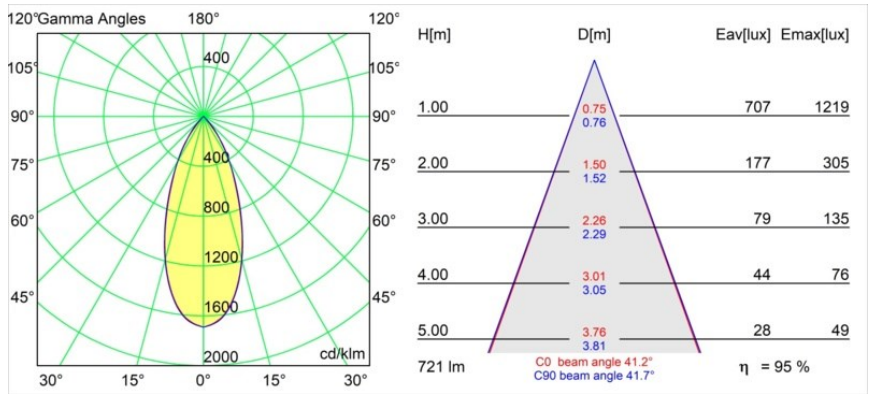

Distribution de Lumière & Schéma de Faisceau