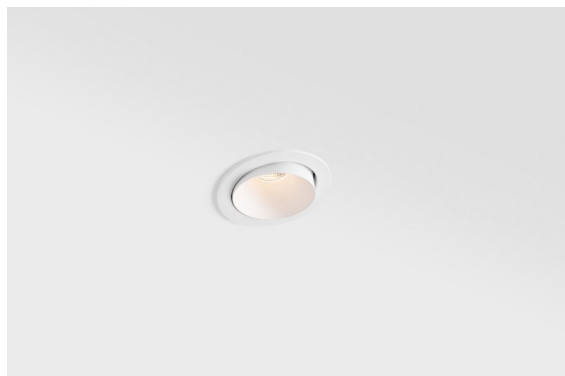

Date
Client
Projet
Type

Smart Kup Recessed Adjustable 82 1x LED 3000K Flood DE White Structure

Caractéristiques

Les 3 designs originaux, Smart Kup, Lotis et Cake, parviennent toujours à ravir les cœurs des designers d'intérieur. Et cela vaut pour la famille Smart entière. L'accessibilité et l'extrême polyvalence de Smart conviendront à n'en pas douter à toute création. Mélangez et associez l'éclairage d'ambiance, vers le haut et vers le bas, fixe ou réglable, une mosaïque de formes, de tailles, de couleurs et d'options de montage, et créez une installation fantaisiste.

Matériaux	13331209
Type de Source Lumineuse	LED
Type de LED	BRIDGELUX V8G8
Technologie LED	LED COB
CRI	Min. 90
Température de Couleur	3000K
Durée de Vie	L90B10 à 50 000 heures
Ampoule incluse	Oui
Nombre de Sources Lumineuses	1
Code de flux CIE	97 99 100 100 95
Groupe ment (SDCM)	2
Direction de la Lumière	Bas
Optique	Réflecteur
Faisceau mesuré (°)	41,2
Tension d'Entrée	Driver à Courant Constant Requis
Classe Électrique	III
Indice de protection IP	20
Essai au fil incandescent (°C)	960
Intérieur/extérieur	Intérieur
Application	Plafond, Mur
Montage	Encastré
Taille de découpe (mm)	ø76
Profondeur de montage (mm)	100,0
Ajustabilité	H 35° V 25°
Distance avec l'Objet Éclairé (m)	0,1
Couleur Principale & Finition Principale	Blanc, Structure
Poids brut (g)	235,0
Courant du driver (mA)	350 500
Min. forward voltage (Vf)	13,2 13,7
Max. forward voltage (Vf)	15,0 15,4
Connected load (W)	5,0 7,2
Flux lumineux par lampe (lm)	528 686
Efficacité (lm/W)	106 95