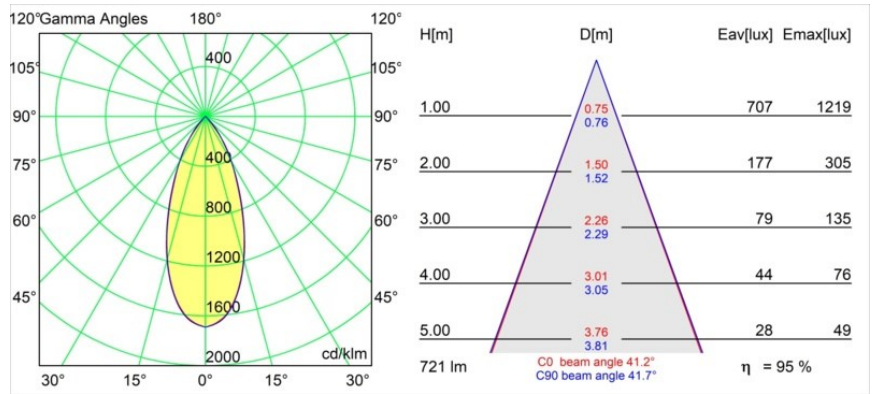

Lichtverteilung und Lichtverteilungskurve