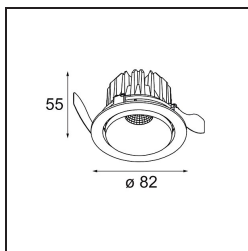

Datum
Klant
Project
Soort

Smart Kup Recessed Adjustable 82 1x LED 3000K Medium DE Gold Matt

Specificaties

Materiaal	13331146
Type Lichtbron	LED
LED type	BRIDGELUX V8G8
LED technologie	Led-COB
CRI	Min. 90
Kleurtemperatuur	3000K
Levensduur	L90B10 bij 50.000 Uur
Lamp inbegrepen	Ja
Aantal Lichtbronnen	1
CIE-fluxcode	99 100 100 100 99
Binning (SDCM)	2
Lichtrichting	Omlaag
Optisch	Reflector
Gemeten gradenbundel (°)	27,3
Ingangsspanning	Aandrijving Gelijktroom Vereist
Elektriciteitsklasse	III
IP-klasse	20
Gloeidraadtest (°C)	960
Binnen/Buiten	Binnen
Toepassing	Plafond, Wand
Montage	Inbouw
Inbouwopening (mm)	ø76
Montagediepte (mm)	100,0
Verstelbaarheid	H 355° V 25°
Afstand tot Verlicht Voorwerp (m)	0,1
Primaire Kleur & Primaire Afwerking	Goud, Mat
Brutogewicht (g)	235,0
Stroom driver (mA)	350 500
Min. forward voltage (Vf)	13,2 13,7
Max. forward voltage (Vf)	15,0 15,4
Connected load (W)	5,0 7,2
Lumenoutput per lampunit (lm)	549 713
Efficiëntie (lm/W)	110 99
UGR	17 18
Opmerking	• 3500K op verzoek