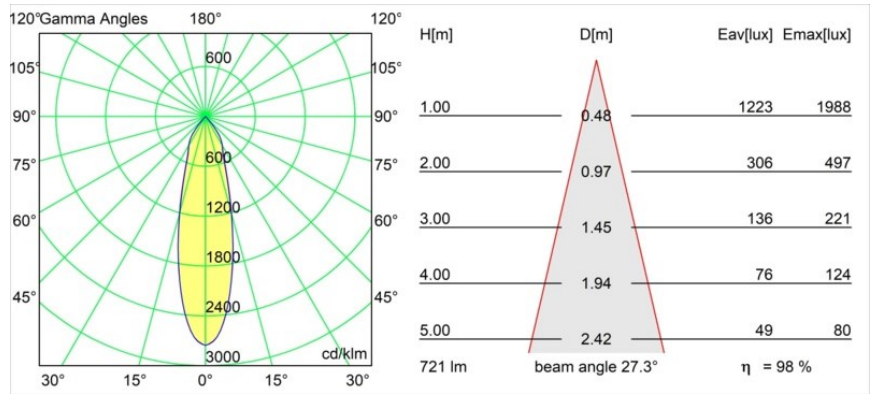

Lichtspreiding & Stralingsdiagram