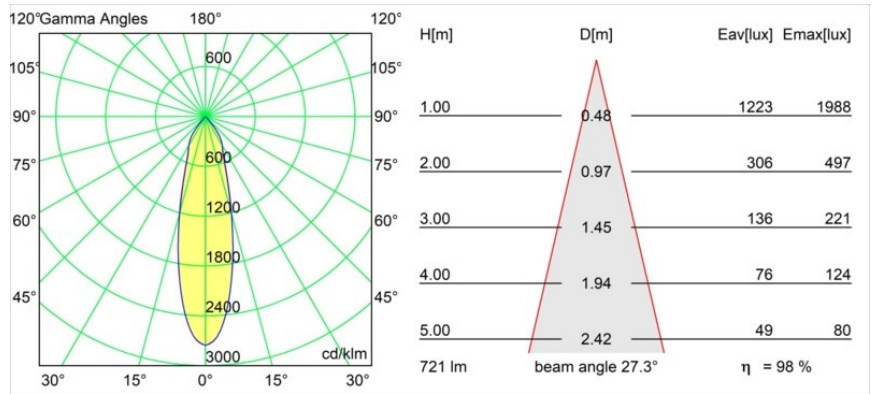

Distribution de Lumière & Schéma de Faisceau