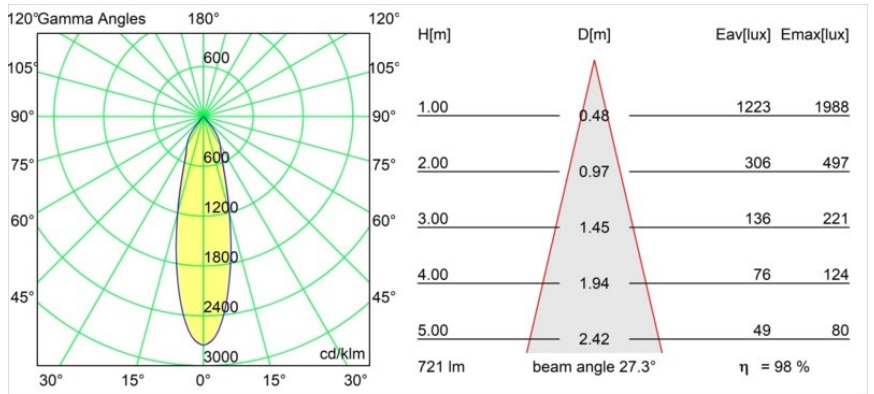

---

Índice de deslumbramiento	17	18
Remark	• 3500K bajo pedido	

---

**TM30 & CRI diagram**

**Light distribution & beam diagram**

Diagrams

**Accesorios Decorativo**

- 12500032** Mask Smart 82 1x Black Structure
- 12500009** Mask Smart 82 1x White Structure
- 12500046** Mask Smart 82 1x Gold Matt
- 12500015** Mask Smart 82 1x Champagne Brushed
- 12500014** Mask Smart 82 1x Bronze Brushed
- 12500043** Mask Smart 82 1x Black Brushed
- 12500016** Mask Smart 82 1x Silver Bronze Brushed