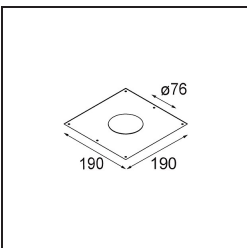

- **12290830** Plaster Kit 190X190 - 76 1x