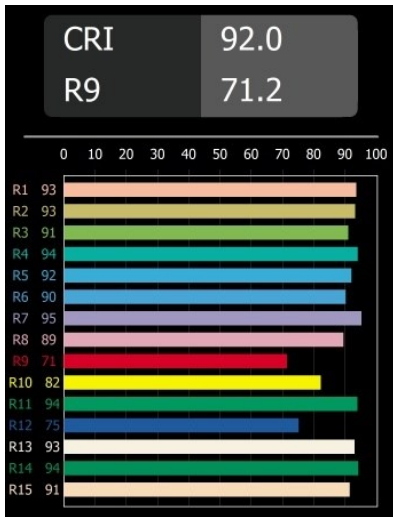

*Smart Kup Recessed Adjustable 82 1x LED 3000K Medium DE Gold Matt*

**Specifications**

Material	13331146
Tipo de fuente de luz	LED
Tipo de LED	BRIDGELUX V8G8
Tecnología LED	COB LED
CRI	Min. 90
Temperatura del color	3000K
Vida Útil	L90B10 @50.000 horas
Lámpara Incluida	Sí
Número de fuentes de luz	1
Código de flujo CIE	99 100 100 100 99
Binning (SDCM)	2
Dirección de la luz	Directo
Óptica	Reflector
Ángulo de Apertura medido (°)	27,3
Voltaje de entrada	Driver de corriente constante requerido
Clasificación eléctrica	III
Clasificación del IP	20
Clasificación de hilo incandescente (°C)	960
Interio/Exterior	Interior
Aplicación	Techo, Pared
Montaje	Empotrado
Tamaño de corte (mm)	ø76
Profundidad de montaje (mm)	100,0
Ajustabilidad	H 35° V 25°
Distancia al objeto iluminado (m)	0,1
Color principal & Acabado principal	Oro, Mate
Peso bruto (g)	235,0
Corriente de accionamiento (mA)	350      500
Min. forward voltage (Vf)	13,2      13,7
Max. forward voltage (Vf)	15,0      15,4
Connected load (W)	5,0      7,2
Flujo luminoso por lámpara (lm)	549      713
Eficacia (lm/W)	110      99

---

Índice de deslumbramiento	17	18
Remark	• 3500K bajo pedido	

---

**TM30 & CRI diagram**

**Light distribution & beam diagram**

Diagrams

**Accesorios Decorativo**

- 12500032** Mask Smart 82 1x Black Structure
- 12500009** Mask Smart 82 1x White Structure
- 12500046** Mask Smart 82 1x Gold Matt
- 12500015** Mask Smart 82 1x Champagne Brushed
- 12500014** Mask Smart 82 1x Bronze Brushed
- 12500043** Mask Smart 82 1x Black Brushed
- 12500016** Mask Smart 82 1x Silver Bronze Brushed