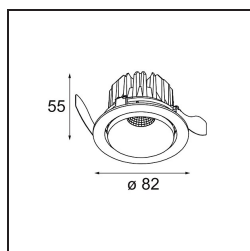

#### Specificaties

Materiaal	13331132
Type Lichtbron	LED
LED type	BRIDGELUX V8G8
LED technologie	Led-COB
CRI	Min. 90
Kleurtemperatuur	3000K
Levensduur	L90B10 bij 50.000 Uur
Lamp inbegrepen	Ja
Aantal Lichtbronnen	1
CIE-fluxcode	100 100 100 100 97
Binning (SDCM)	2
Lichtrichting	Omlaag
Optisch	Reflector
Gemeten gradenbundel (°)	29,5
Ingangsspanning	Aandrijving Gelijkstroom Vereist
Elektriciteitsklasse	III
IP-klasse	20
Gloeidraadtest (°C)	960
Binnen/Buiten	Binnen
Toepassing	Plafond, Wand
Montage	Inbouw
Inbouwopening (mm)	ø76
Montagediepte (mm)	100,0
Verstelbaarheid	H 355° V 25°
Afstand tot Verlicht Voorwerp (m)	0,1
Primaire Kleur & Primaire Afwerking	Zwart, Structuur
Brutogewicht (g)	235,0
Stroom driver (mA)	350      500
Min. forward voltage (Vf)	13,2      13,7
Max. forward voltage (Vf)	15,0      15,4
Connected load (W)	5,0      7,2
Lumenoutput per lampunit (lm)	539      700
Efficiëntie (lm/W)	108      97
UGR	16      17
Opmerking	• 3500K op verzoek