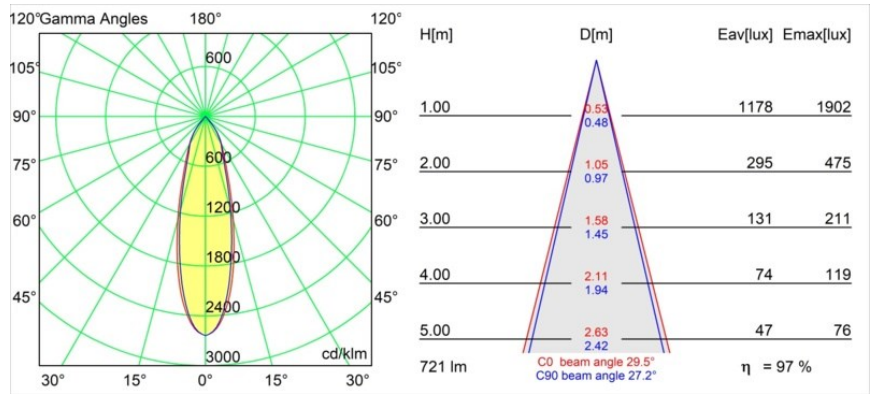

Lichtspreiding & Stralingsdiagram