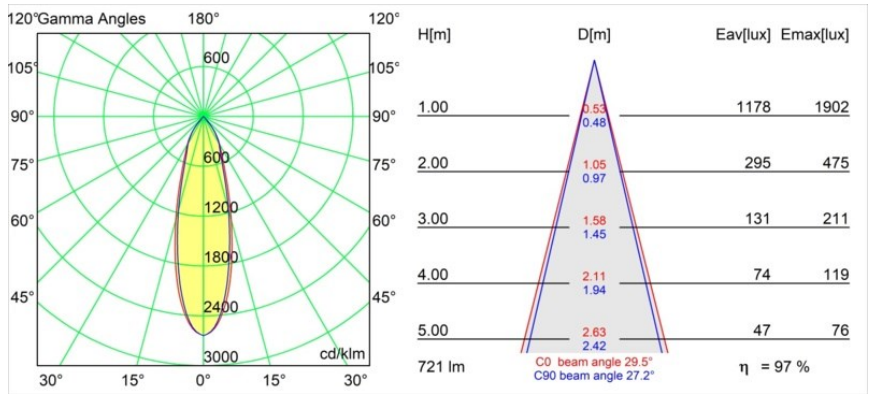

### Specifications

Materiale	13331132
Tipo di Sorgente	LED
Tipologia LED	BRIDGELUX V8G8
Tecnologie LED	COB
CRI	Min. 90
Temperatura di colore della luce	3000K
Vita utile	L90B10 @50.000 ore
Lampadina inclusa	Sì
Numero di fonte luminosa	1
Codice di flusso CIE	100 100 100 100 97
Binning (SDCM)	2
Direzione della luce	Diretta
Ottiche	Riflettore
Fascio misurato (°)	29,5
Volt in ingresso	Necessario driver a corrente costante
Classificazione elettrica	III
Grado IP	20
Test filo a caldo (°C)	960
Interno/Esterno	Interno
Applicazione	Soffitto, Parete
Montaggio	Incassato
Foro d'incasso (mm)	ø76
Profondità di montaggio (mm)	100,0
Orientabilità	H 355° V 25°
Distanza dall'oggetto illuminato (m)	0,1
Colore primario & Finitura primaria	Nero, Strutturata
Peso lordo (g)	235,0
Corrente di azionamento (mA)	350      500
Min. forward voltage (Vf)	13,2      13,7
Max. forward voltage (Vf)	15,0      15,4
Connected load (W)	5,0      7,2
Flusso luminoso per lampade (lm)	539      700
Efficienza (lm/W)	108      97

---

Livello abbagliamento	16	17
Remark	• 3500K su richiesta	

---

**TM30 & CRI diagram**

**Light distribution & beam diagram**

**Accessori Decorativi**

- 12500032** Mask Smart 82 1x Black Structure
- 12500009** Mask Smart 82 1x White Structure
- 12500046** Mask Smart 82 1x Gold Matt
- 12500015** Mask Smart 82 1x Champagne Brushed
- 12500014** Mask Smart 82 1x Bronze Brushed
- 12500043** Mask Smart 82 1x Black Brushed
- 12500016** Mask Smart 82 1x Silver Bronze Brushed