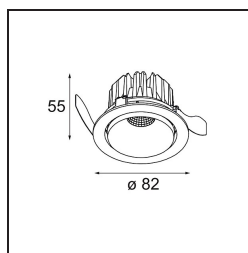

Smart Kup Recessed Adjustable 82 1x LED 3000K Medium DE Black Structure

Caractéristiques

Les 3 designs originaux, Smart Kup, Lotis et Cake, parviennent toujours à ravir les cœurs des designers d'intérieur. Et cela vaut pour la famille Smart entière. L'accessibilité et l'extrême polyvalence de Smart conviendront à n'en pas douter à toute création. Mélangez et associez l'éclairage d'ambiance, vers le haut et vers le bas, fixe ou réglable, une mosaïque de formes, de tailles, de couleurs et d'options de montage, et créez une installation fantaisiste.

Matériaux	13331132
Type de Source Lumineuse	LED
Type de LED	BRIDGELUX V8G8
Technologie LED	LED COB
CRI	Min. 90
Température de Couleur	3000K
Durée de Vie	L90B10 à 50 000 heures
Ampoule incluse	Oui
Nombre de Sources Lumineuses	1
Code de flux CIE	100 100 100 100 97
Groupe ment (SDCM)	2
Direction de la Lumière	Bas
Optique	Réflecteur
Faisceau mesuré (°)	29,5
Tension d'Entrée	Driver à Courant Constant Requis
Classe Électrique	III
Indice de protection IP	20
Essai au fil incandescent (°C)	960
Intérieur/extérieur	Intérieur
Application	Plafond, Mur
Montage	Encastré
Taille de découpe (mm)	ø76
Profondeur de montage (mm)	100,0
Ajustabilité	H 35° V 25°
Distance avec l'Objet Éclairé (m)	0,1
Couleur Principale & Finition Principale	Noir, Structure
Poids brut (g)	235,0
Courant du driver (mA)	350 500
Min. forward voltage (Vf)	13,2 13,7
Max. forward voltage (Vf)	15,0 15,4
Connected load (W)	5,0 7,2
Flux lumineux par lampe (lm)	539 700
Efficacité (lm/W)	108 97