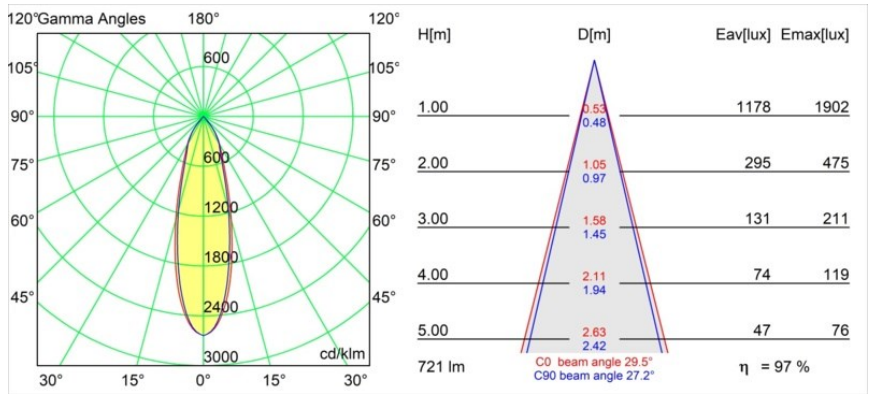

Distribution de Lumière & Schéma de Faisceau