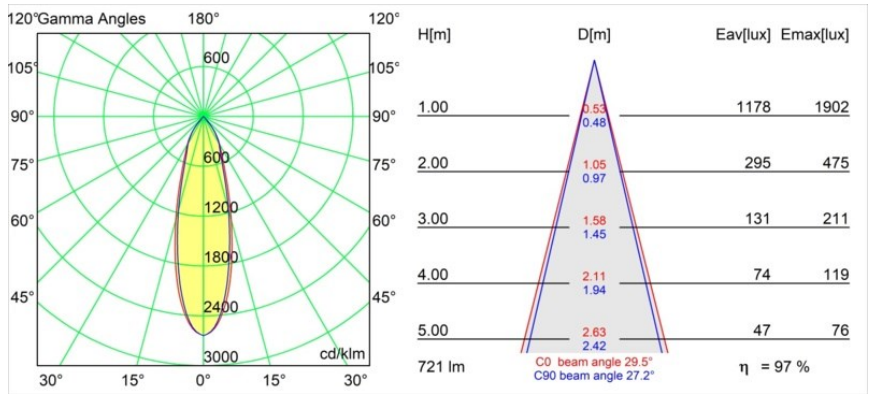

Light distribution & beam diagram