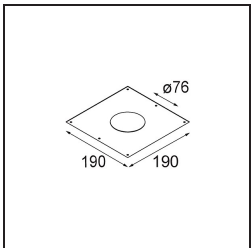

- **12290830** Plaster Kit 190X190 - 76 1x