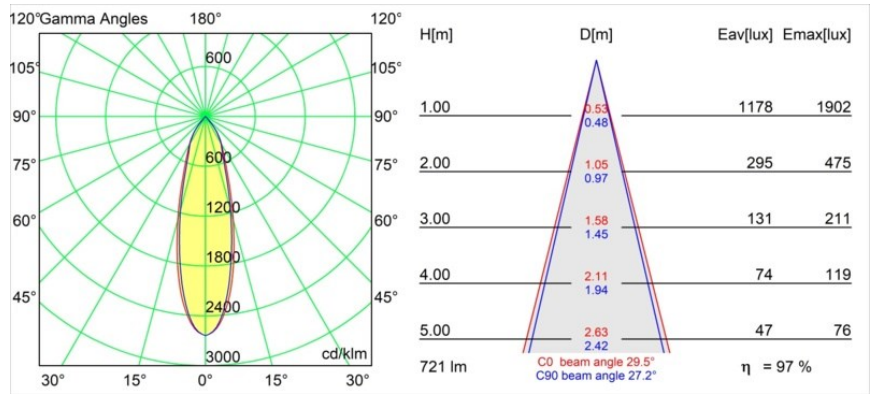

### Spezifikationen

Material	13331132
Typ der Lichtquelle	LED
LED Typ	BRIDGELUX V8G8
LED-Technologie	COB-LED
CRI	Min. 90
Farbtemperatur	3000K
Lebensdauer	L90B10 bei 50.000 Stunden
Leuchtmittel enthalten	Ja
Anzahl Lichtquellen	1
CIE-Fluxcode	100 100 100 100 97
Binning (SDCM)	2
Lichtrichtung	Abwärts
Optik	Reflektor
Gemessene Abstrahlwinkel (°)	29,5
Eingangsspannung	Konstantstrom-Treiber erforderlich
Schutzklasse	III
Schutzart	20
Glühdrahtprüfung (°C)	960
Innen/Außen	Innen
Anwendung	Decke, Wand
Montage	Einbau
Ausschnittgröße (mm)	ø76
Einbautiefe (mm)	100,0
Verstellbarkeit	H 355° V 25°
Abstand zum beleuchteten Objekt (m)	0,1
Primärfarbe & Primäres Finish	Schwarz, Strukturiert
Bruttogewicht (g)	235,0
Antriebsstrom (mA)	350      500
Min. forward voltage (Vf)	13,2      13,7
Max. forward voltage (Vf)	15,0      15,4
Connected load (W)	5,0      7,2
Lichtstrom pro Lampe (lm)	539      700
Effizienz (lm/W)	108      97
UGR	16      17
Bemerkung	• 3500K auf Anfrage

Spezifikationen

**TM30 & CRI Diagramm**

**Lichtverteilung und Lichtverteilungskurve**

Diagramm