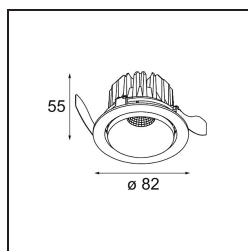

| |
|---------|
| Datum |
| Klant |
| Project |
| Soort |

Smart Kup Recessed Adjustable 82 1x LED 3000K Medium DE White Structure

Specificaties

| | |
|-------------------------------------|----------------------------------|
| Materiaal | 13331109 |
| Type Lichtbron | LED |
| LED type | BRIDGELUX V8G8 |
| LED technologie | Led-COB |
| CRI | Min. 90 |
| Kleurtemperatuur | 3000K |
| Levensduur | L90B10 bij 50.000 Uur |
| Lamp inbegrepen | Ja |
| Aantal Lichtbronnen | 1 |
| CIE-fluxcode | 98 99 100 100 99 |
| Binning (SDCM) | 2 |
| Lichtrichting | Omlaag |
| Optisch | Reflector |
| Gemeten gradenbundel (°) | 27,3 |
| Ingangsspanning | Aandrijving Gelijkstroom Vereist |
| Elektriciteitsklasse | III |
| IP-klasse | 20 |
| Gloeidraadtest (°C) | 960 |
| Binnen/Buiten | Binnen |
| Toepassing | Plafond, Wand |
| Montage | Inbouw |
| Inbouwopening (mm) | ø76 |
| Montagediepte (mm) | 100,0 |
| Verstelbaarheid | H 355° V 25° |
| Afstand tot Verlicht Voorwerp (m) | 0,1 |
| Primaire Kleur & Primaire Afwerking | Wit, Structuur |
| Brutogewicht (g) | 235,0 |
| Stroom driver (mA) | 350 500 |
| Min. forward voltage (Vf) | 13,2 13,7 |
| Max. forward voltage (Vf) | 15,0 15,4 |
| Connected load (W) | 5,0 7,2 |
| Lumenoutput per lampunit (lm) | 552 717 |
| Efficiëntie (lm/W) | 110 100 |
| UGR | 17 18 |
| Opmerking | • 3500K op verzoek |