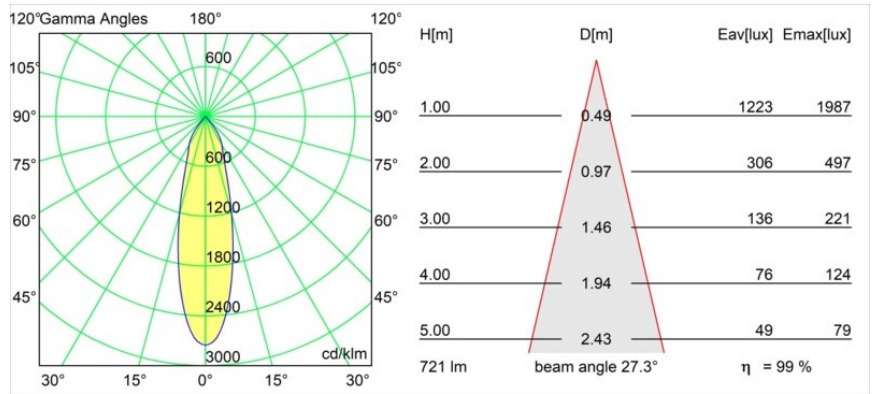

Lichtspreiding & Stralingsdiagram