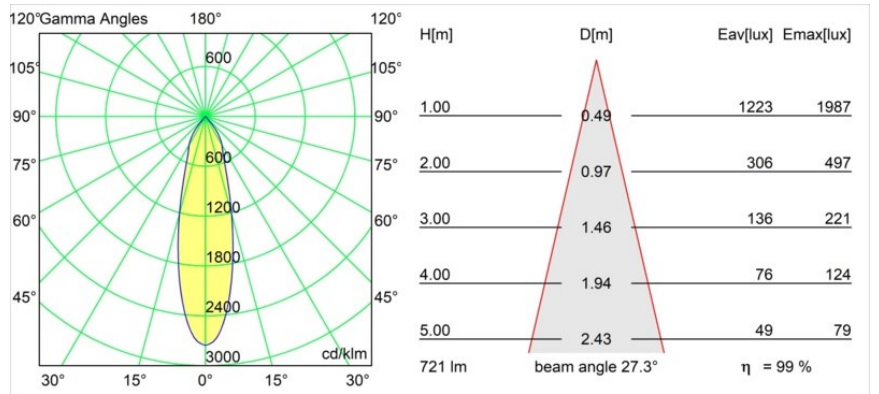

Distribution de Lumière & Schéma de Faisceau