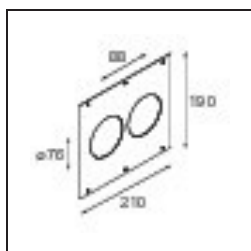

Montagezubehör

- 10889830** Installation Housing 192x190x130

- 12290830** Plaster Kit 190X190 - 76 1x

12500230 Ring Recessed 82 1x

12291430 Plaster Kit 210x190 - 76 2x

Wählen Sie das benötigte Zubehör