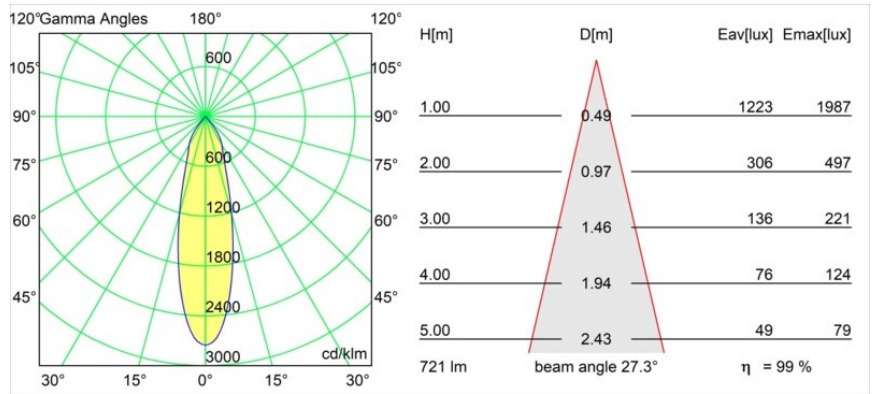

Lichtverteilung und Lichtverteilungskurve