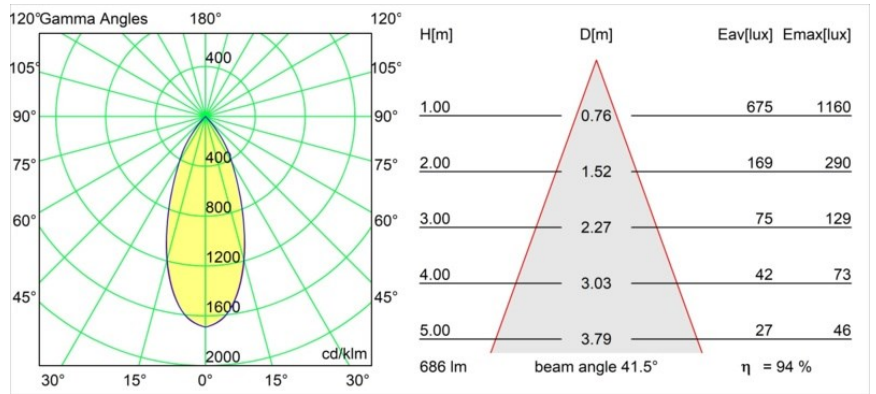

Lichtspreiding & Stralingsdiagram