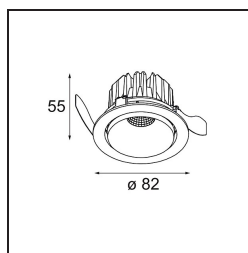

#### Specificaties

Materiaal	13330232
Type Lichtbron	LED
LED type	BRIDGELUX V8G8
LED technologie	Led-COB
CRI	Min. 90
Kleurtemperatuur	2700K
Levensduur	L90B10 bij 50.000 Uur
Lamp inbegrepen	Ja
Aantal Lichtbronnen	1
CIE-fluxcode	99 100 100 100 95
Binning (SDCM)	2
Lichtrichting	Omlaag
Optisch	Reflector
Gemeten gradenbundel (°)	41,5
Ingangsspanning	Aandrijving Gelijkstroom Vereist
Elektriciteitsklasse	III
IP-klasse	20
Gloeidraadtest (°C)	960
Binnen/Buiten	Binnen
Toepassing	Plafond, Wand
Montage	Inbouw
Inbouwopening (mm)	ø76
Montagediepte (mm)	100,0
Verstelbaarheid	H 355° V 25°
Afstand tot Verlicht Voorwerp (m)	0,1
Primaire Kleur & Primaire Afwerking	Zwart, Structuur
Brutogewicht (g)	235,0
Stroom driver (mA)	350      500
Min. forward voltage (Vf)	13,2      13,7
Max. forward voltage (Vf)	15,0      15,4
Connected load (W)	5,0      7,2
Lumenoutput per lampunit (lm)	500      649
Efficiëntie (lm/W)	100      90
UGR	17      18
Opmerking	• 3500K op verzoek