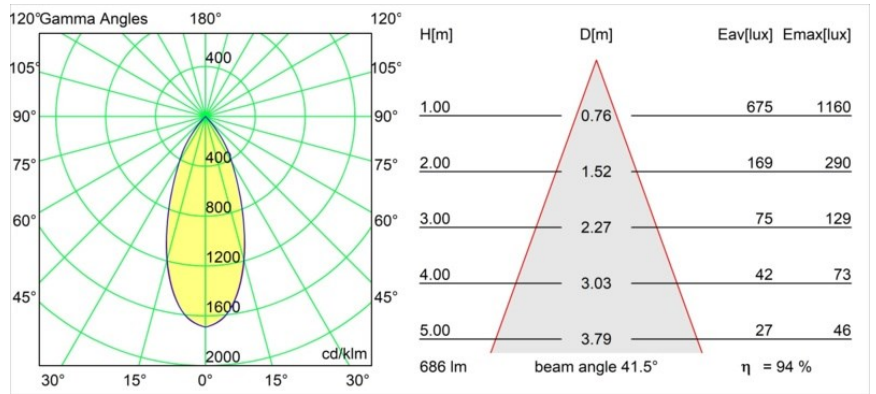

Light distribution & beam diagram