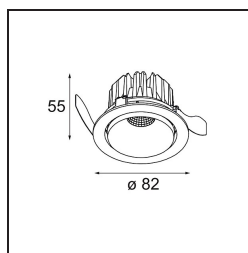

Smart Kup Recessed Adjustable 82 1x LED 2700K Flood DE Black Structure

Caractéristiques

Matériaux	13330232
Type de Source Lumineuse	LED
Type de LED	BRIDGELUX V8G8
Technologie LED	LED COB
CRI	Min. 90
Température de Couleur	2700K
Durée de Vie	L90B10 à 50 000 heures
Ampoule incluse	Oui
Nombre de Sources Lumineuses	1
Code de flux CIE	99 100 100 100 95
Groupe (SDCM)	2
Direction de la Lumière	Bas
Optique	Réflecteur
Faisceau mesuré (°)	41,5
Tension d'Entrée	Driver à Courant Constant Requis
Classe Électrique	III
Indice de protection IP	20
Essai au fil incandescent (°C)	960
Intérieur/extérieur	Intérieur
Application	Plafond, Mur
Montage	Encastré
Taille de découpe (mm)	ø76
Profondeur de montage (mm)	100,0
Ajustabilité	H 35° V 25°
Distance avec l'Objet Éclairé (m)	0,1
Couleur Principale & Finition Principale	Noir, Structure
Poids brut (g)	235,0
Courant du driver (mA)	350 500
Min. forward voltage (Vf)	13,2 13,7
Max. forward voltage (Vf)	15,0 15,4
Connected load (W)	5,0 7,2
Flux lumineux par lampe (lm)	500 649
Efficacité (lm/W)	100 90