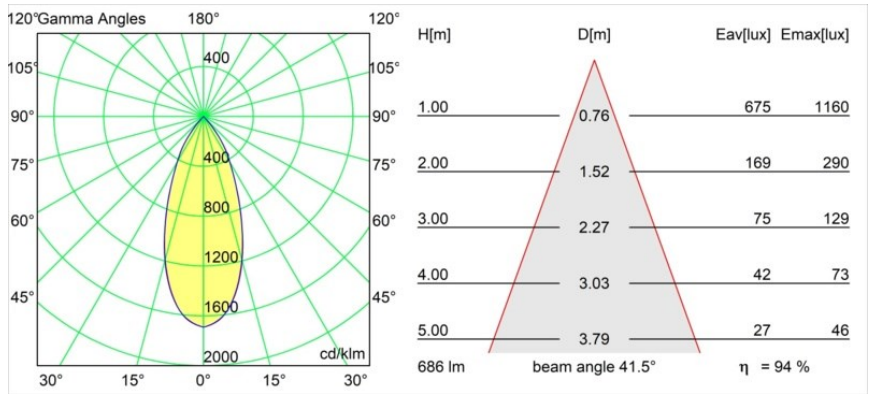

Distribution de Lumière & Schéma de Faisceau