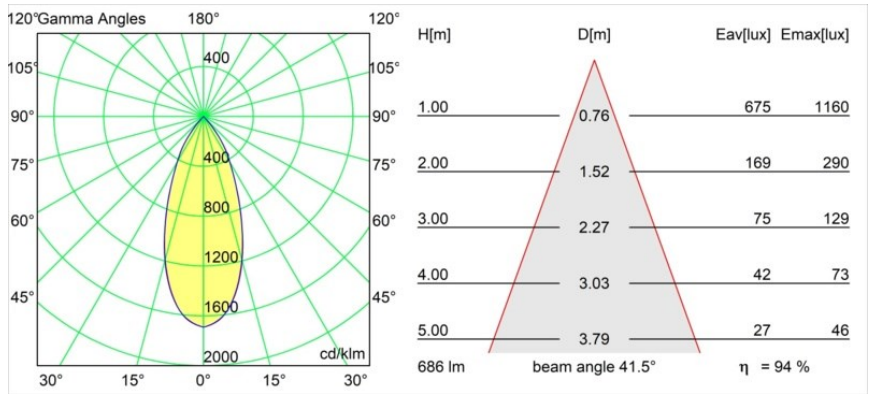

#### Specifications

Material	13330232
Tipo de fuente de luz	LED
Tipo de LED	BRIDGELUX V8G8
Tecnología LED	COB LED
CRI	Min. 90
Temperatura del color	2700K
Vida Útil	L90B10 @50.000 horas
Lámpara Incluida	Sí
Número de fuentes de luz	1
Código de flujo CIE	99 100 100 100 95
Binning (SDCM)	2
Dirección de la luz	Directo
Óptica	Reflector
Ángulo de Apertura medido (°)	41,5
Voltaje de entrada	Driver de corriente constante requerido
Clasificación eléctrica	III
Clasificación del IP	20
Clasificación de hilo incandescente (°C)	960
Interio/Exterior	Interior
Aplicación	Techo, Pared
Montaje	Empotrado
Tamaño de corte (mm)	ø76
Profundidad de montaje (mm)	100,0
Ajustabilidad	H 35° V 25°
Distancia al objeto iluminado (m)	0,1
Color principal & Acabado principal	Negro, Estructura
Peso bruto (g)	235,0
Corriente de accionamiento (mA)	350      500
Min. forward voltage (Vf)	13,2      13,7
Max. forward voltage (Vf)	15,0      15,4
Connected load (W)	5,0      7,2
Flujo luminoso por lámpara (lm)	500      649
Eficacia (lm/W)	100      90

---

Índice de deslumbramiento	17	18
Remark	• 3500K bajo pedido	

---

**TM30 & CRI diagram**

**Light distribution & beam diagram**

Diagrams

**Accesorios Decorativo**

- 12500032** Mask Smart 82 1x Black Structure
- 12500009** Mask Smart 82 1x White Structure
- 12500046** Mask Smart 82 1x Gold Matt
- 12500015** Mask Smart 82 1x Champagne Brushed
- 12500014** Mask Smart 82 1x Bronze Brushed
- 12500043** Mask Smart 82 1x Black Brushed
- 12500016** Mask Smart 82 1x Silver Bronze Brushed