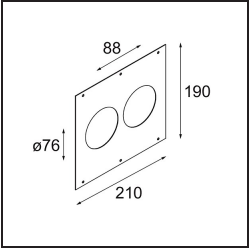

**Accesorios Instalación**

- 10889830** Installation Housing 192x190x130

- 12290830** Plaster Kit 190X190 - 76 1x

**12500230** Ring Recessed 82 1x

**12291430** Plaster Kit 210x190 - 76 2x

Choose a required accessory