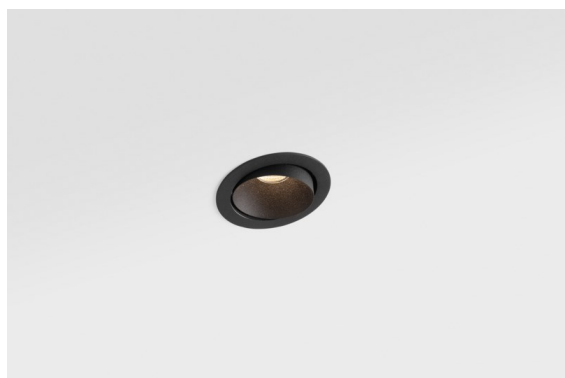

Datum
Kunde
Projekt
Art

Smart Kup Recessed Adjustable 82 1x LED 2700K Flood DE Black Structure

Spezifikationen

Material	13330232
Typ der Lichtquelle	LED
LED Typ	BRIDGELUX V8G8
LED-Technologie	COB-LED
CRI	Min. 90
Farbtemperatur	2700K
Lebensdauer	L90B10 bei 50.000 Stunden
Leuchtmittel enthalten	Ja
Anzahl Lichtquellen	1
CIE-Fluxcode	99 100 100 100 95
Binning (SDCM)	2
Lichtrichtung	Abwärts
Optik	Reflektor
Gemessene Abstrahlwinkel (°)	41,5
Eingangsspannung	Konstantstrom-Treiber erforderlich
Schutzklasse	III
Schutzart	20
Glühdrahtprüfung (°C)	960
Innen/Außen	Innen
Anwendung	Decke, Wand
Montage	Einbau
Ausschnittgröße (mm)	ø76
Einbautiefe (mm)	100,0
Verstellbarkeit	H 355° V 25°
Abstand zum beleuchteten Objekt (m)	0,1
Primärfarbe & Primäres Finish	Schwarz, Strukturiert
Bruttogewicht (g)	235,0
Antriebsstrom (mA)	350 500
Min. forward voltage (Vf)	13,2 13,7
Max. forward voltage (Vf)	15,0 15,4
Connected load (W)	5,0 7,2
Lichtstrom pro Lampe (lm)	500 649
Effizienz (lm/W)	100 90
UGR	17 18
Bemerkung	• 3500K auf Anfrage

Die 3 ursprünglichen Designs, Smart Kup, Lotis und Cake, stehen nach wie vor die Herzen der Innendesigner. Und dies gilt für die gesamte Smart-Produktfamilie. Die Zugänglichkeit und extreme Vielseitigkeit der Smart sind unschlagbare Argumente für jedes Design. Mischen und kombinieren Sie Akzentbeleuchtung, aufwärts und abwärts gerichtetes Licht, fest oder verstellbar, ein Mosaik von Designs, Formen, Größen, Farben und Montageoptionen – und schaffen Sie eine spielerische Installation.

Spezifikationen

TM30 & CRI Diagramm

Lichtverteilung und Lichtverteilungskurve

Diagramm

Dekorative Zubehör

- 12500032** Mask Smart 82 1x Black Structure
- 12500009** Mask Smart 82 1x White Structure
- 12500046** Mask Smart 82 1x Gold Matt
- 12500015** Mask Smart 82 1x Champagne Brushed
- 12500014** Mask Smart 82 1x Bronze Brushed
- 12500043** Mask Smart 82 1x Black Brushed
- 12500016** Mask Smart 82 1x Silver Bronze Brushed