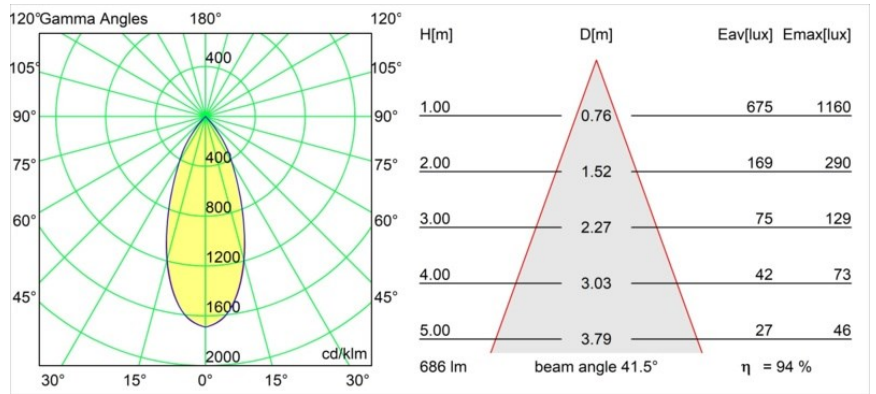

Lichtverteilung und Lichtverteilungskurve