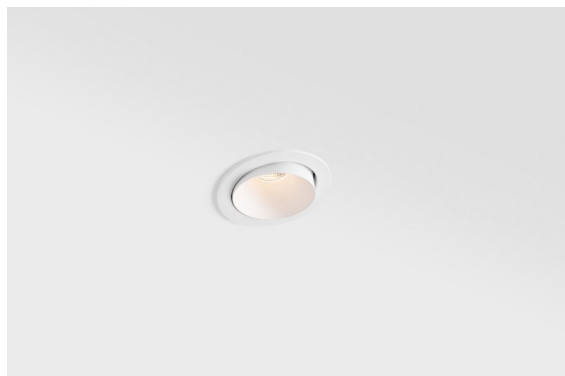

Datum
Klant
Project
Soort

Smart Kup Recessed Adjustable 82 1x LED 2700K Flood DE White Structure

Specificaties

Materiaal	13330209
Type Lichtbron	LED
LED type	BRIDGELUX V8G8
LED technologie	Led-COB
CRI	Min. 90
Kleurtemperatuur	2700K
Levensduur	L90B10 bij 50.000 Uur
Lamp inbegrepen	Ja
Aantal Lichtbronnen	1
CIE-fluxcode	97 99 100 100 95
Binning (SDCM)	2
Lichtrichting	Omlaag
Optisch	Reflector
Gemeten gradenbundel (°)	41,2
Ingangsspanning	Aandrijving Gelijktroom Vereist
Elektriciteitsklasse	III
IP-klasse	20
Gloeidraadtest (°C)	960
Binnen/Buiten	Binnen
Toepassing	Plafond, Wand
Montage	Inbouw
Inbouwopening (mm)	ø76
Montagediepte (mm)	100,0
Verstelbaarheid	H 355° V 25°
Afstand tot Verlicht Voorwerp (m)	0,1
Primaire Kleur & Primaire Afwerking	Wit, Structuur
Brutogewicht (g)	235,0
Stroom driver (mA)	350 500
Min. forward voltage (Vf)	13,2 13,7
Max. forward voltage (Vf)	15,0 15,4
Connected load (W)	5,0 7,2
Lumenoutput per lampunit (lm)	502 653
Efficiëntie (lm/W)	100 91
UGR	17 17
Opmerking	• 3500K op verzoek

De 3 originele ontwerpen, Smart Kup, Lotis en Cake, stelen nog steeds de harten van interieurontwerpers. Dat geldt trouwens voor de hele Smart familie. De toegankelijkheid en extreme veelzijdigheid van Smart passen bij nagenoeg elke opstelling. Combineer accentverlichting, op- en neerwaarts, vast of verstelbaar, een mozaïek van vormen, formaten, kleuren en montageopties, en creëer een speelse opstelling.