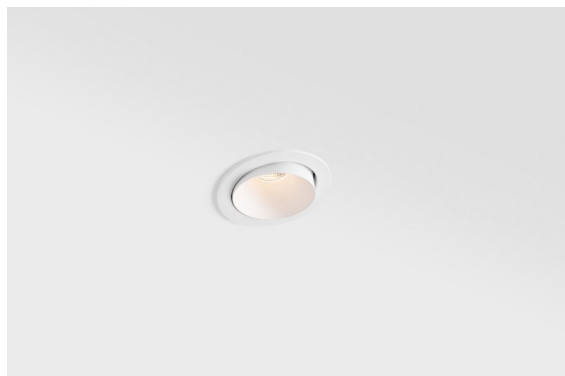

Datum
Klant
Project
Soort

Smart Kup Recessed Adjustable 82 1x LED 2700K Flood DE White Structure

Specificaties

Materiaal	13330209
Type Lichtbron	LED
LED type	BRIDGELUX V8G8
LED technologie	Led-COB
CRI	Min. 90
Kleurtemperatuur	2700K
Levensduur	L90B10 bij 50.000 Uur
Lamp inbegrepen	Ja
Aantal Lichtbronnen	1
CIE-fluxcode	97 99 100 100 95
Binning (SDCM)	2
Lichtrichting	Omlaag
Optisch	Reflector
Gemeten gradenbundel (°)	41,2
Ingangsspanning	Aandrijving Gelijkstroom Vereist
Elektriciteitsklasse	III
IP-klasse	20
Gloeidraadtest (°C)	960
Binnen/Buiten	Binnen
Toepassing	Plafond, Wand
Montage	Inbouw
Inbouwopening (mm)	ø76
Montagediepte (mm)	100,0
Verstelbaarheid	H 355° V 25°
Afstand tot Verlicht Voorwerp (m)	0,1
Primaire Kleur & Primaire Afwerking	Wit, Structuur
Brutogewicht (g)	235,0
Stroom driver (mA)	350 500
Min. forward voltage (Vf)	13,2 13,7
Max. forward voltage (Vf)	15,0 15,4
Connected load (W)	5,0 7,2
Lumenoutput per lampunit (lm)	502 653
Efficiëntie (lm/W)	100 91
UGR	17 17
Opmerking	• 3500K op verzoek

De 3 originele ontwerpen, Smart Kup, Lotis en Cake, stelen nog steeds de harten van interieurontwerpers. Dat geldt trouwens voor de hele Smart familie. De toegankelijkheid en extreme veelzijdigheid van Smart passen bij nagenoeg elke opstelling. Combineer accentverlichting, op- en neerwaarts, vast of verstelbaar, een mozaïek van vormen, formaten, kleuren en montageopties, en creëer een speelse opstelling.