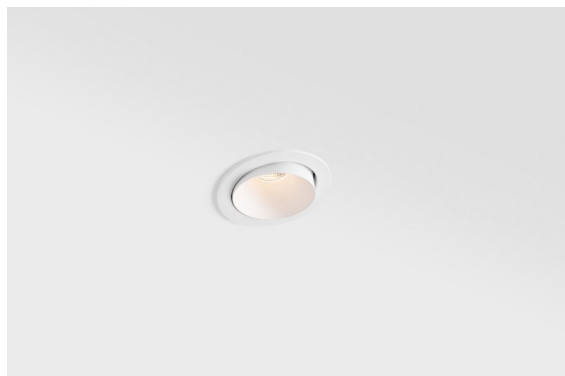

Smart Kup Recessed Adjustable 82 1x LED 2700K Flood DE White Structure

Caractéristiques

| | |
|--|----------------------------------|
| Matériaux | 13330209 |
| Type de Source Lumineuse | LED |
| Type de LED | BRIDGELUX V8G8 |
| Technologie LED | LED COB |
| CRI | Min. 90 |
| Température de Couleur | 2700K |
| Durée de Vie | L90B10 à 50 000 heures |
| Ampoule incluse | Oui |
| Nombre de Sources Lumineuses | 1 |
| Code de flux CIE | 97 99 100 100 95 |
| Groupe ment (SDCM) | 2 |
| Direction de la Lumière | Bas |
| Optique | Réflecteur |
| Faisceau mesuré (°) | 41,2 |
| Tension d'Entrée | Driver à Courant Constant Requis |
| Classe Électrique | III |
| Indice de protection IP | 20 |
| Essai au fil incandescent (°C) | 960 |
| Intérieur/extérieur | Intérieur |
| Application | Plafond, Mur |
| Montage | Encastré |
| Taille de découpe (mm) | ø76 |
| Profondeur de montage (mm) | 100,0 |
| Ajustabilité | H 35° V 25° |
| Distance avec l'Objet Éclairé (m) | 0,1 |
| Couleur Principale & Finition Principale | Blanc, Structure |
| Poids brut (g) | 235,0 |
| Courant du driver (mA) | 350 500 |
| Min. forward voltage (Vf) | 13,2 13,7 |
| Max. forward voltage (Vf) | 15,0 15,4 |
| Connected load (W) | 5,0 7,2 |
| Flux lumineux par lampe (lm) | 502 653 |
| Efficacité (lm/W) | 100 91 |

Les 3 designs originaux, Smart Kup, Lotis et Cake, parviennent toujours à ravir les cœurs des designers d'intérieur. Et cela vaut pour la famille Smart entière. L'accessibilité et l'extrême polyvalence de Smart conviendront à n'en pas douter à toute création. Mélangez et associez l'éclairage d'ambiance, vers le haut et vers le bas, fixe ou réglable, une mosaïque de formes, de tailles, de couleurs et d'options de montage, et créez une installation fantaisiste.