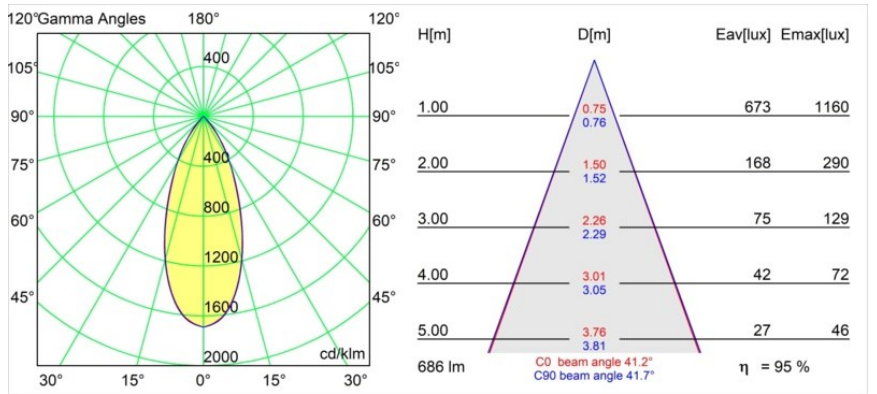

Distribution de Lumière & Schéma de Faisceau