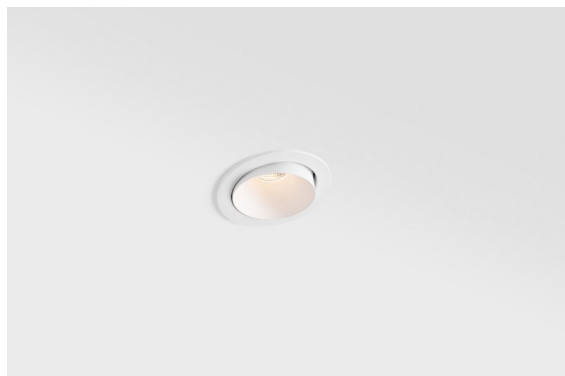

Date
Customer
Project
Type

Smart Kup Recessed Adjustable 82 1x LED 2700K Flood DE White Structure

Specifications

Material	13330209
Tipo de fuente de luz	LED
Tipo de LED	BRIDGELUX V8G8
Tecnología LED	COB LED
CRI	Min. 90
Temperatura del color	2700K
Vida Útil	L90B10 @50.000 horas
Lámpara Incluida	Sí
Número de fuentes de luz	1
Código de flujo CIE	97 99 100 100 95
Binning (SDCM)	2
Dirección de la luz	Directo
Óptica	Reflector
Ángulo de Apertura medido (°)	41,2
Voltaje de entrada	Driver de corriente constante requerido
Clasificación eléctrica	III
Clasificación del IP	20
Clasificación de hilo incandescente (°C)	960
Interio/Exterior	Interior
Aplicación	Techo, Pared
Montaje	Empotrado
Tamaño de corte (mm)	ø76
Profundidad de montaje (mm)	100,0
Ajustabilidad	H 35° V 25°
Distancia al objeto iluminado (m)	0,1
Color principal & Acabado principal	Blanco, Estructura
Peso bruto (g)	235,0
Corriente de accionamiento (mA)	350 500
Min. forward voltage (Vf)	13,2 13,7
Max. forward voltage (Vf)	15,0 15,4
Connected load (W)	5,0 7,2
Flujo luminoso por lámpara (lm)	502 653
Eficacia (lm/W)	100 91

Los 3 diseños originales (Smart Kup, Lotus y Cake) siguen robando los corazones de diseñadores de interiores. Y lo mismo puede decirse de toda la familia Smart. La accesibilidad y extrema versatilidad de Smart son indudablemente ideales para cualquier expresión. Combine a su gusto iluminación de resalte, focos uplight y downlight, luces fijas o ajustables, y una gran diversidad de formas, tamaños, colores y opciones montaje, y obtendrá una instalación muy atractiva.