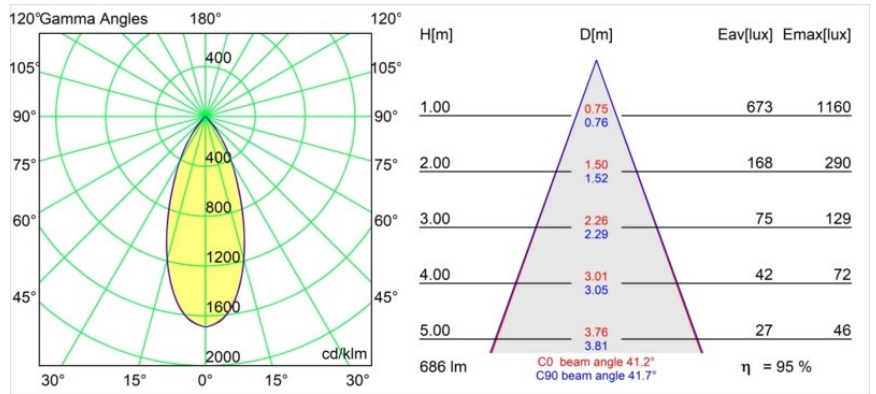

Light distribution & beam diagram