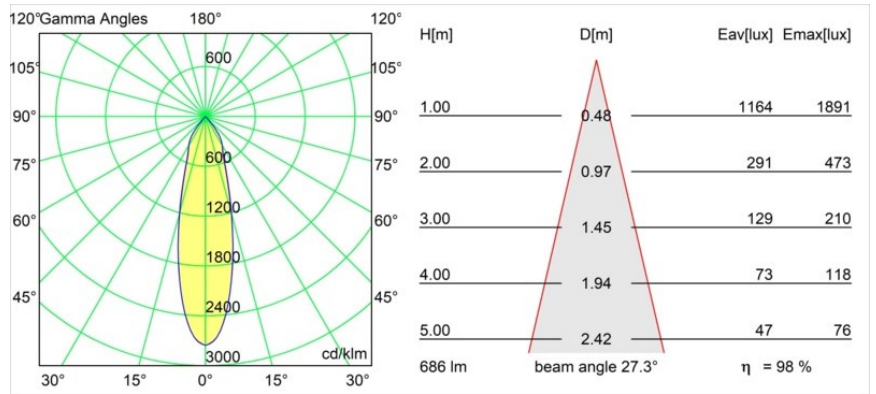

Lichtspreiding & Stralingsdiagram