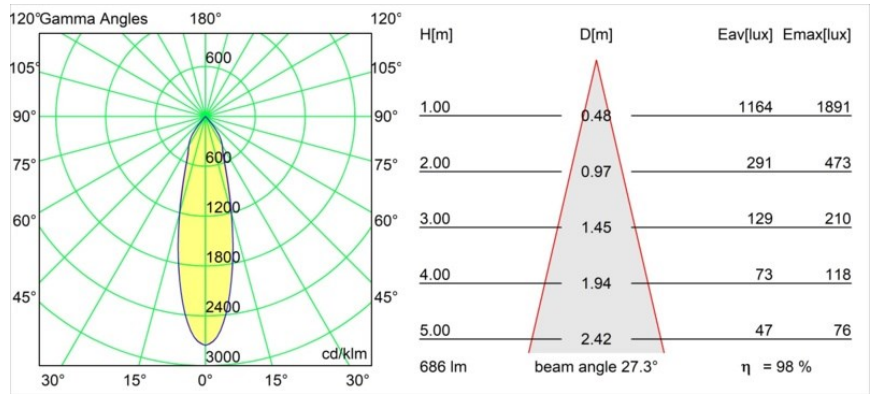

Distribution de Lumière & Schéma de Faisceau