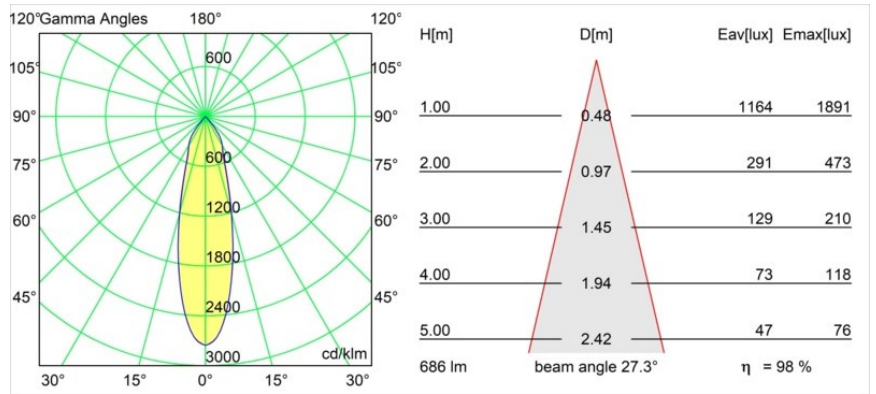

Light distribution & beam diagram