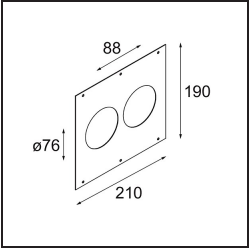

### Montagezubehör

- 10889830** Installation Housing 192x190x130

- 12290830** Plaster Kit 190X190 - 76 1x

**12500230** Ring Recessed 82 1x

**12291430** Plaster Kit 210x190 - 76 2x

Wählen Sie das benötigte Zubehör