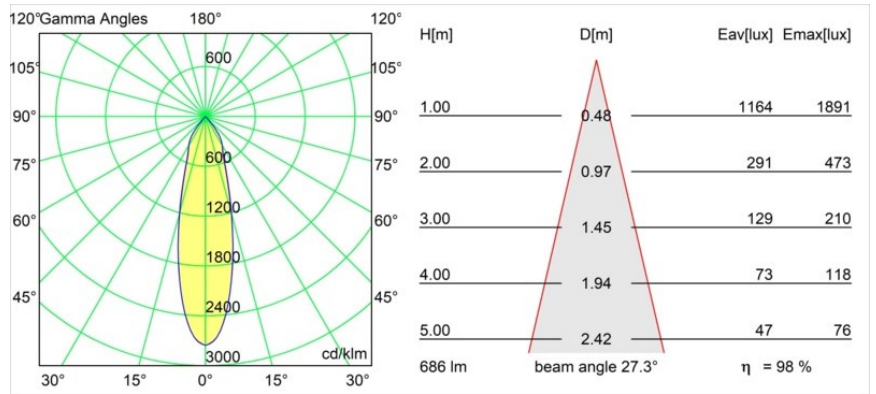

Datum
Kunde
Projekt
Art

*Smart Kup Recessed Adjustable 82 1x LED 2700K Medium DE Gold Matt*

**Spezifikationen**

Material	13330146
Typ der Lichtquelle	LED
LED Typ	BRIDGELUX V8G8
LED-Technologie	COB-LED
CRI	Min. 90
Farbtemperatur	2700K
Lebensdauer	L90B10 bei 50.000 Stunden
Leuchtmittel enthalten	Ja
Anzahl Lichtquellen	1
CIE-Fluxcode	99 100 100 100 99
Binning (SDCM)	2
Lichtrichtung	Abwärts
Optik	Reflektor
Gemessene Abstrahlwinkel (°)	27,3
Eingangsspannung	Konstantstrom-Treiber erforderlich
Schutzklasse	III
Schutzart	20
Glühdrahtprüfung (°C)	960
Innen/Außen	Innen
Anwendung	Decke, Wand
Montage	Einbau
Ausschnittgröße (mm)	ø76
Einbautiefe (mm)	100,0
Verstellbarkeit	H 355° V 25°
Abstand zum beleuchteten Objekt (m)	0,1
Primärfarbe & Primäres Finish	Gold, Matt
Bruttogewicht (g)	235,0
Antriebsstrom (mA)	350      500
Min. forward voltage (Vf)	13,2      13,7
Max. forward voltage (Vf)	15,0      15,4
Connected load (W)	5,0      7,2
Lichtstrom pro Lampe (lm)	522      679
Effizienz (lm/W)	104      94
UGR	17      18
Bemerkung	• 3500K auf Anfrage

Spezifikationen

**TM30 & CRI Diagramm**

**Lichtverteilung und Lichtverteilungskurve**

Diagramm