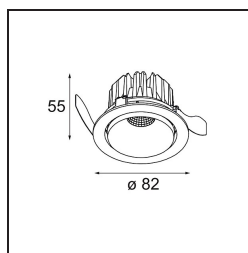

Datum
Klant
Project
Soort

Smart Kup Recessed Adjustable 82 1x LED 2700K Medium DE Black Structure

Specificaties

Materiaal	13330132
Type Lichtbron	LED
LED type	BRIDGELUX V8G8
LED technologie	Led-COB
CRI	Min. 90
Kleurtemperatuur	2700K
Levensduur	L90B10 bij 50.000 Uur
Lamp inbegrepen	Ja
Aantal Lichtbronnen	1
CIE-fluxcode	100 100 100 100 97
Binning (SDCM)	2
Lichtrichting	Omlaag
Optisch	Reflector
Gemeten gradenbundel (°)	29,5
Ingangsspanning	Aandrijving Gelijkstroom Vereist
Elektriciteitsklasse	III
IP-klasse	20
Gloeidraadtest (°C)	960
Binnen/Buiten	Binnen
Toepassing	Plafond, Wand
Montage	Inbouw
Inbouwopening (mm)	ø76
Montagediepte (mm)	100,0
Verstelbaarheid	H 355° V 25°
Afstand tot Verlicht Voorwerp (m)	0,1
Primaire Kleur & Primaire Afwerking	Zwart, Structuur
Brutogewicht (g)	235,0
Stroom driver (mA)	350 500
Min. forward voltage (Vf)	13,2 13,7
Max. forward voltage (Vf)	15,0 15,4
Connected load (W)	5,0 7,2
Lumenoutput per lampunit (lm)	512 666
Efficiëntie (lm/W)	102 92
UGR	16 17
Opmerking	• 3500K op verzoek