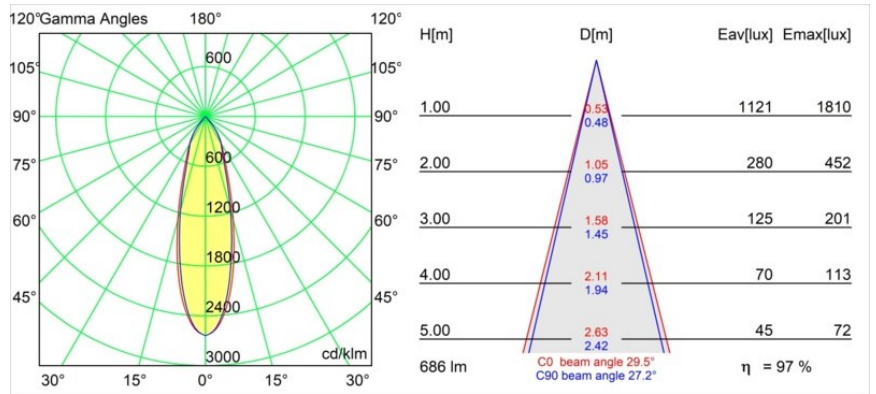

Lichtspreiding & Stralingsdiagram