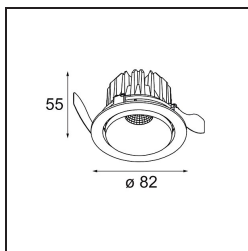

### Specifications

Materiale	13330132
Tipo di Sorgente	LED
Tipologia LED	BRIDGELUX V8G8
Tecnologie LED	COB
CRI	Min. 90
Temperatura di colore della luce	2700K
Vita utile	L90B10 @50.000 ore
Lampadina inclusa	Sì
Numero di fonte luminosa	1
Codice di flusso CIE	100 100 100 100 97
Binning (SDCM)	2
Direzione della luce	Diretta
Ottiche	Riflettore
Fascio misurato (°)	29,5
Volt in ingresso	Necessario driver a corrente costante
Classificazione elettrica	III
Grado IP	20
Test filo a caldo (°C)	960
Interno/Esterno	Interno
Applicazione	Soffitto, Parete
Montaggio	Incassato
Foro d'incasso (mm)	ø76
Profondità di montaggio (mm)	100,0
Orientabilità	H 355° V 25°
Distanza dall'oggetto illuminato (m)	0,1
Colore primario & Finitura primaria	Nero, Strutturata
Peso lordo (g)	235,0
Corrente di azionamento (mA)	350      500
Min. forward voltage (Vf)	13,2      13,7
Max. forward voltage (Vf)	15,0      15,4
Connected load (W)	5,0      7,2
Flusso luminoso per lampade (lm)	512      666
Efficienza (lm/W)	102      92