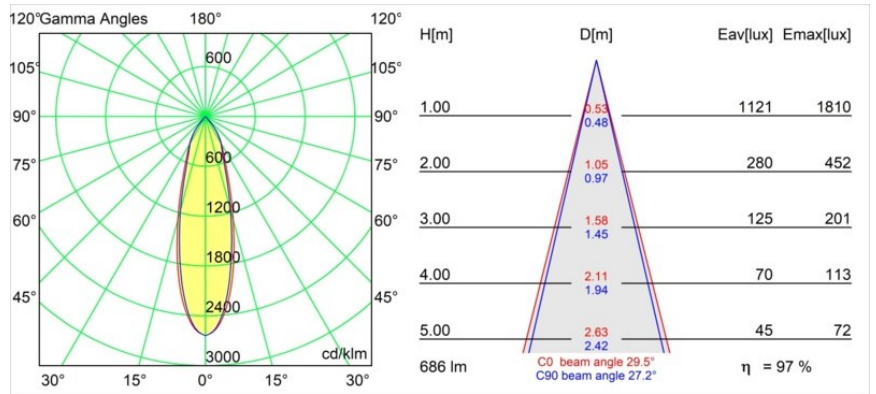

### Specifications

Materiale	13330132
Tipo di Sorgente	LED
Tipologia LED	BRIDGELUX V8G8
Tecnologie LED	COB
CRI	Min. 90
Temperatura di colore della luce	2700K
Vita utile	L90B10 @50.000 ore
Lampadina inclusa	Sì
Numero di fonte luminosa	1
Codice di flusso CIE	100 100 100 100 97
Binning (SDCM)	2
Direzione della luce	Diretta
Ottiche	Riflettore
Fascio misurato (°)	29,5
Volt in ingresso	Necessario driver a corrente costante
Classificazione elettrica	III
Grado IP	20
Test filo a caldo (°C)	960
Interno/Esterno	Interno
Applicazione	Soffitto, Parete
Montaggio	Incassato
Foro d'incasso (mm)	ø76
Profondità di montaggio (mm)	100,0
Orientabilità	H 355° V 25°
Distanza dall'oggetto illuminato (m)	0,1
Colore primario & Finitura primaria	Nero, Strutturata
Peso lordo (g)	235,0
Corrente di azionamento (mA)	350      500
Min. forward voltage (Vf)	13,2      13,7
Max. forward voltage (Vf)	15,0      15,4
Connected load (W)	5,0      7,2
Flusso luminoso per lampade (lm)	512      666
Efficienza (lm/W)	102      92

---

Livello abbagliamento	16	17
Remark	• 3500K su richiesta	

---

**TM30 & CRI diagram**

**Light distribution & beam diagram**

**Accessori Decorativi**

- 12500032** Mask Smart 82 1x Black Structure
- 12500009** Mask Smart 82 1x White Structure
- 12500046** Mask Smart 82 1x Gold Matt
- 12500015** Mask Smart 82 1x Champagne Brushed
- 12500014** Mask Smart 82 1x Bronze Brushed
- 12500043** Mask Smart 82 1x Black Brushed
- 12500016** Mask Smart 82 1x Silver Bronze Brushed